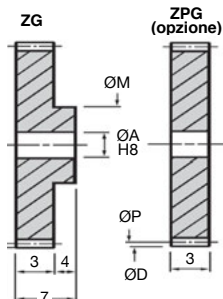

Modulo

Delrin **lavorato**

0,4

- Componenti lavorati
- Classe di precisione 9
- Angolo di pressione 20°
- T° d'utilizzo: da -50°C a +80°C

Indicazione di coppia	
Per 50 denti a 1000 giri/min.	
	Delrin
Nm	0,04

SCONTI PER QUANTITÀ

Qtà	1+	6+	30+
Sc.	Prezzo	-22%	Su richiesta

Codice	Z Denti	ØP Primitivo	ØD Esterno	ØM Mozzo	ØA Alesaggio	Pesi (kg)		Prezzo unit. da 1 a 5	
						ZG	ZPG	ZG	ZPG
ZG0.4-10	10	4,40	5,20	5,20	1,50	0,0002	0,0001	7,43 €	
ZG0.4-11	11	4,80	5,60	5,60	1,50	0,0002	0,0001	7,44 €	
ZG0.4-12	12	4,80	5,60	5,60	1,50	0,0002	0,0001	7,45 €	
ZG0.4-13	13	5,20	6,00	6,00	1,50	0,0002	0,0001	7,47 €	
ZG0.4-14	14	5,60	6,40	6,40	2,00	0,0002	0,0001	7,49 €	
ZG0.4-15	15	6,00	6,80	6,80	2,00	0,0002	0,0001	7,52 €	
ZG0.4-16	16	6,40	7,20	7,00	2,00	0,0002	0,0001	7,54 €	
ZG0.4-17	17	6,80	7,60	7,00	2,00	0,0002	0,0001	7,58 €	
ZG0.4-18	18	7,20	8,00	7,00	2,00	0,0003	0,0001	8,46 €	
ZG0.4-19	19	7,60	8,40	7,00	2,00	0,0003	0,0002	8,46 €	
ZG0.4-20	20	8,00	8,80	7,00	2,00	0,0004	0,0002	8,46 €	
ZG0.4-21	21	8,40	9,20	7,00	2,00	0,0004	0,0002	8,46 €	
ZG0.4-22	22	8,80	9,60	7,00	2,00	0,0004	0,0002	8,38 €	
ZG0.4-23	23	9,20	10,00	9,00	2,00	0,0006	0,0002	8,38 €	
ZG0.4-24	24	9,60	10,40	9,00	2,00	0,0006	0,0003	8,38 €	
ZG0.4-25	25	10,00	10,80	9,00	2,00	0,0006	0,0003	8,46 €	
ZG0.4-26	26	10,40	11,20	9,00	2,00	0,0006	0,0003	8,46 €	
ZG0.4-27	27	10,80	11,60	9,00	2,00	0,0007	0,0003	8,56 €	
ZG0.4-28	28	11,20	12,00	11,00	3,00	0,0008	0,0004	8,56 €	
ZG0.4-29	29	11,60	12,40	11,00	3,00	0,0008	0,0004	8,56 €	
ZG0.4-30	30	12,00	12,80	11,00	3,00	0,0009	0,0004	8,56 €	
ZG0.4-31	31	12,40	13,20	11,00	3,00	0,0009	0,0004	8,61 €	
ZG0.4-32	32	12,80	13,60	11,00	3,00	0,0009	0,0005	8,61 €	

Su richiesta

↓
A scelta: qualsiasi ingranaggio fino a questa dimensione
↓

ZG0.4-348 348 139,20 140,00 Dimensioni: contatteci **Su richiesta**

Dimensioni in mm