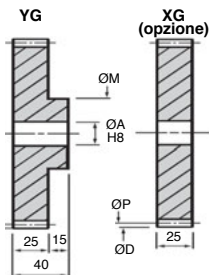

## Acciaio 35NCD6

- Coppia più importante
- Classe di precisione 9
- Angolo di pressione 20°
- Velocità lineare 300m/min

### Opzione

- Materiale 20NCD2 indurito temprato

Indicazione di coppia e di potenza Per 50 denti a 1000 giri/min.				
	35NCD6	35NCD6 temprato	20NCD2	20NCD2 temprato
Nm	<b>70</b>	103	70	195
kW	<b>7,43</b>	10,85	7,43	20,14