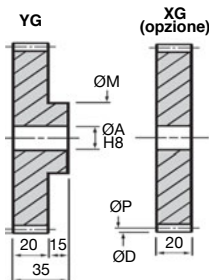

## Modulo 1,5

## Acciaio 35NCD6

- Coppia più importante
- Classe di precisione 9
- Angolo di pressione 20°
- Velocità lineare 300m/min

### Opzione

- Materiale 20NCD2 indurito temprato

Indicazione di coppia e di potenza Per 50 denti a 1000 giri/min.				
	35NCD6	35NCD6 temprato	20NCD2	20NCD2 temprato
Nm	32	46	32	88
kW	3,342	4,879	3,342	8,952

Su richiesta

↓ **A scelta: qualsiasi ingranaggio fino a questa dimensione** ↓

**YG1.5-298 298 447,00 450,00 Dimensioni: contattateci Su richiesta**

\*Nei limiti delle disponibilità - Dimensioni in mm