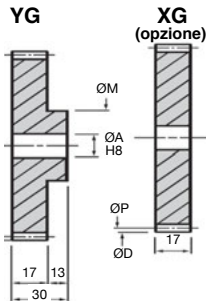

## Acciaio 35NCD6

- Coppia più importante
- Classe di precisione 9
- Angolo di pressione 20°
- Velocità lineare 300m/min

### Opzione

- Materiale 20NCD2 indurito temprato

Indicazione di coppia e di potenza			
Per 50 denti a 1000 giri/min.			
	35NCD6	35NCD6 temprato	20NCD2 temprato
Nm	17	24	47
kW	1,79	2,604	5,013