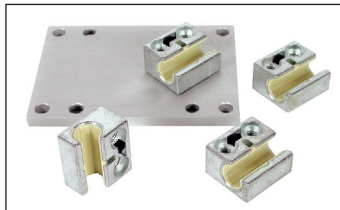

Un carrello WW20 è composto da:

- 1 piastra
- 4 pattini WJUM 01-20

Vantaggio

- Insieme extra-piatto

Modulabile

Accessorio

- Non dimenticare il binario **WS20-80**

SCONTI PER QUANTITÀ

Qtà	1+	5+	10+	15+	20+
Sc.	Prezzo	-10%	-15%	-20%	Su richiesta

Codice	A	C	A2	C2	Carico statico max. (20°C)					Massa (kg)	Prezzo unit. da 1 a 4	
					Coy (N)	Coz (N)	Mox (N)	Moy (Nm)	Moz (Nm)			
WW20-80-15	134	150	116	132	12800	12800	525	670	670	1,20	✓	124,34 €
WW20-80-20	134	200	116	182	12800	12800	525	990	990	1,30	-	133,54 €
WW20-80-25	134	250	116	232	12800	12800	525	1250	1250	1,50	-	142,04 €

*Nei limiti delle disponibilità - Dimensioni in mm