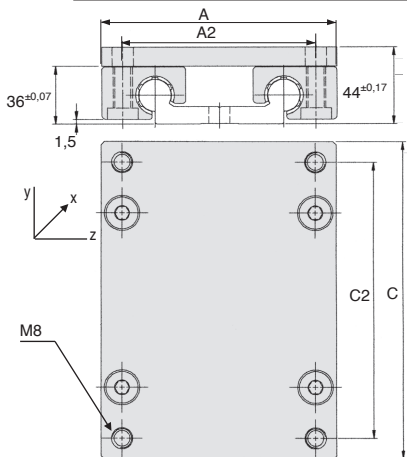

Un carrello WW20 è composto da:

- 1 piastra
- 4 pattini WJUM 01-20

Vantaggio

- Insieme extra-piatto

Modulabile

Accessorio

- Non dimenticare il binario **WS20-80**

SCONTI PER QUANTITÀ

Qtà	1+	5+	10+	15+	20+
Sc.	Prezzo	-10%	-15%	-20%	Su richiesta

Codice	A	C	A2	C2	Carico statico max. (20°C)					Massa (kg)	Prezzo unit. da 1 a 4	
					Coy (N)	Coz (N)	Mox (N)	Moy (Nm)	Moz (Nm)			
WW20-80-15	134	150	116	132	12800	12800	525	670	670	1,20	✓	124,34 €
WW20-80-20	134	200	116	182	12800	12800	525	990	990	1,30	-	133,54 €
WW20-80-25	134	250	116	232	12800	12800	525	1250	1250	1,50	-	142,04 €

*Nei limiti delle disponibilità - Dimensioni in mm