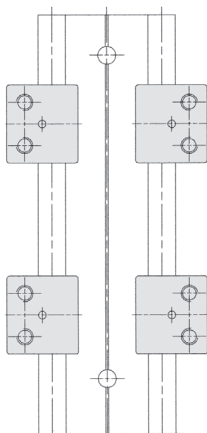

Un carrello WW20 è composto da:

- 1 piastra
- 4 pattini WJUM 01-20

Vantaggio

- Insieme extra-piatto

Modulabile

Accessorio

- Non dimenticare il binario **WS20-80**

SCONTI PER QUANTITÀ

Qtà	1+	5+	10+	15+	20+
Sc.	Prezzo	-10%	-15%	-20%	Su richiesta

Codice	A	C	A2	C2	Carico statico max. (20°C)					Massa (kg)	Prezzo unit. da 1 a 4	
					Coy (N)	Coz (N)	Mox (N)	Moy (Nm)	Moz (Nm)			
WW20-80-15	134	150	116	132	12800	12800	525	670	670	1,20	✓	124,34 €
WW20-80-20	134	200	116	182	12800	12800	525	990	990	1,30	-	133,54 €
WW20-80-25	134	250	116	232	12800	12800	525	1250	1250	1,50	-	142,04 €

*Nei limiti delle disponibilità - Dimensioni in mm