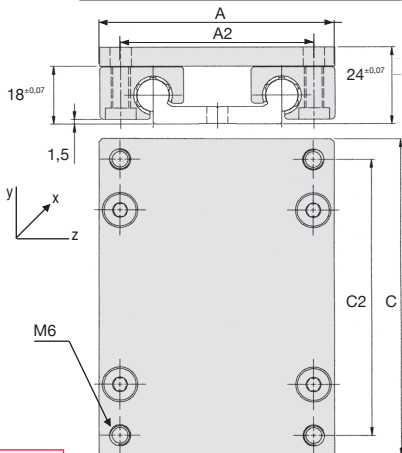

Un carrello WW10 è composto da:

- 1 piastra
- 4 pattini WJUM 01-10

Vantaggio

- Insieme extra-piatto

Accessorio

- Non dimenticare il binario WS10-40 o WS10-80

Modulabile

SCONTI PER QUANTITÀ

Qtà	1+	5+	10+	15+	20+
Sc.	Prezzo	-10%	-15%	-20%	Su richiesta

Codice	A	C	A2	C2	Carico statico max. (20°C)					Massa (kg)	Stock*	Prezzo unit. da 1 a 4
					Coy (N)	Coz (N)	Mox (N)	Moy (Nm)	Moz (Nm)			
WW10-40-10	73	100	60	87	4800	4800	96	170	170	0,29	✓	88,35 €
WW10-40-15	73	150	60	137	4800	4800	96	290	290	0,34	✓	93,42 €
WW10-40-20	73	200	60	187	4800	4800	96	410	410	0,40	✓	98,85 €
WW10-80-10	107	100	94	87	4800	4800	178	170	170	0,34	✓	94,48 €
WW10-80-15	107	150	94	137	4800	4800	178	290	290	0,42	✓	101,00 €
WW10-80-20	107	200	94	187	4800	4800	178	410	410	0,50	✓	111,65 €

*Nei limiti delle disponibilità - Dimensioni in mm