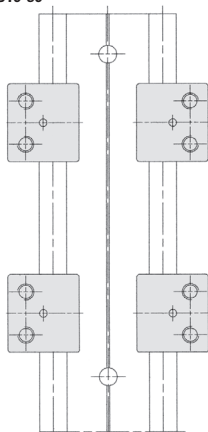

Un carrello WW10 è composto da:

- 1 piastra
- 4 pattini WJUM 01-10

Vantaggio

- Insieme extra-piatto

Accessorio

- Non dimenticare il binario WS10-40 o WS10-80

Modulabile

SCONTI PER QUANTITÀ

Qtà	1+	5+	10+	15+	20+
Sc.	Prezzo	-10%	-15%	-20%	Su richiesta

Codice	A	C	A2	C2	Carico statico max. (20°C)					Massa (kg)	Stock*	Prezzo unit. da 1 a 4
					Coy (N)	Coz (N)	Mox (N)	Moy (Nm)	Moz (Nm)			
WW10-40-10	73	100	60	87	4800	4800	96	170	170	0,29	✓	88,35 €
WW10-40-15	73	150	60	137	4800	4800	96	290	290	0,34	✓	93,42 €
WW10-40-20	73	200	60	187	4800	4800	96	410	410	0,40	✓	98,85 €
WW10-80-10	107	100	94	87	4800	4800	178	170	170	0,34	✓	94,48 €
WW10-80-15	107	150	94	137	4800	4800	178	290	290	0,42	✓	101,00 €
WW10-80-20	107	200	94	187	4800	4800	178	410	410	0,50	✓	111,65 €

*Nei limiti delle disponibilità - Dimensioni in mm