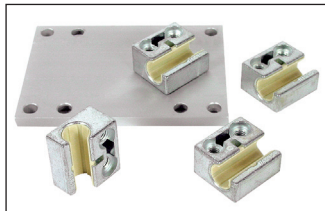

Un carrello WW10 è composto da:

- 1 piastra
- 4 pattini WJUM 01-10

Vantaggio

- Insieme extra-piatto

Accessorio

- Non dimenticare il binario WS10-40 o WS10-80

Modulabile

SCONTI PER QUANTITÀ

Qtà	1+	5+	10+	15+	20+
Sc.	Prezzo	-10%	-15%	-20%	Su richiesta

Codice	A	C	A2	C2	Carico statico max. (20°C)					Massa (kg)	Stock*	Prezzo unit. da 1 a 4
					Coy (N)	Coz (N)	Mox (N)	Moy (Nm)	Moz (Nm)			
WW10-40-10	73	100	60	87	4800	4800	96	170	170	0,29	✓	88,35 €
WW10-40-15	73	150	60	137	4800	4800	96	290	290	0,34	✓	93,42 €
WW10-40-20	73	200	60	187	4800	4800	96	410	410	0,40	✓	98,85 €
WW10-80-10	107	100	94	87	4800	4800	178	170	170	0,34	✓	94,48 €
WW10-80-15	107	150	94	137	4800	4800	178	290	290	0,42	✓	101,00 €
WW10-80-20	107	200	94	187	4800	4800	178	410	410	0,50	✓	111,65 €

*Nei limiti delle disponibilità - Dimensioni in mm