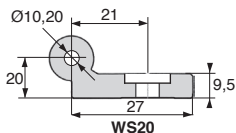

**- Materiale:**

- Alluminio anodizzato duro
- Lunghezza standard: 1.000mm
- Opzione: possibile fino a 4.000mm
- Per carrello **WJUM20** e **WJRM20**

**Modulabile**

### SCONTI PER QUANTITÀ

| Qtà | 1+     | 5+   | 10+  | 15+  | 20+          |
|-----|--------|------|------|------|--------------|
| Sc. | Prezzo | -10% | -15% | -20% | Su richiesta |

| Codice  | Lunghezza |             | C5 mini | C5 max. | Iy (mm <sup>4</sup> ) | Iz (mm <sup>4</sup> ) | Wby (mm <sup>3</sup> ) | Wbz (mm <sup>3</sup> ) | Massa (kg/m) | Stock* | Prezzo unit. da 1 a 4 |
|---------|-----------|-------------|---------|---------|-----------------------|-----------------------|------------------------|------------------------|--------------|--------|-----------------------|
|         | L (mm)    | L max. (mm) |         |         |                       |                       |                        |                        |              |        |                       |
| WS20    | 1000      | 4000        | 20      | 79,5    | 9000                  | 2850                  | 1000                   | 310                    | 1,32         | ✓      | 110,61 €              |
| WS20-80 | 1000      | 4000        | 20      | 79,5    | 108000                | 78700                 | 21000                  | 4000                   | 3,30         | ✓      | 235,33 €              |

\*Nei limiti delle disponibilità - Dimensioni in mm