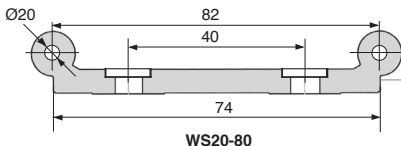

**- Materiale:**

- Alluminio anodizzato duro
- Lunghezza standard: 1.000mm
- Opzione: possibile fino a 4.000mm
- Per carrello **WJUM20** e **WJRM20**

**Modulabile**

### SCONTI PER QUANTITÀ

| Qtà | 1+     | 5+   | 10+  | 15+  | 20+          |
|-----|--------|------|------|------|--------------|
| Sc. | Prezzo | -10% | -15% | -20% | Su richiesta |

| Codice  | Lunghezza |             | C5 mini | C5 max. | Iy (mm <sup>4</sup> ) | Iz (mm <sup>4</sup> ) | Wby (mm <sup>3</sup> ) | Wbz (mm <sup>3</sup> ) | Massa (kg/m) | Stock* | Prezzo unit. da 1 a 4 |
|---------|-----------|-------------|---------|---------|-----------------------|-----------------------|------------------------|------------------------|--------------|--------|-----------------------|
|         | L (mm)    | L max. (mm) |         |         |                       |                       |                        |                        |              |        |                       |
| WS20    | 1000      | 4000        | 20      | 79,5    | 9000                  | 2850                  | 1000                   | 310                    | 1,32         | ✓      | 110,61 €              |
| WS20-80 | 1000      | 4000        | 20      | 79,5    | 108000                | 78700                 | 21000                  | 4000                   | 3,30         | ✓      | 235,33 €              |

\*Nei limiti delle disponibilità - Dimensioni in mm