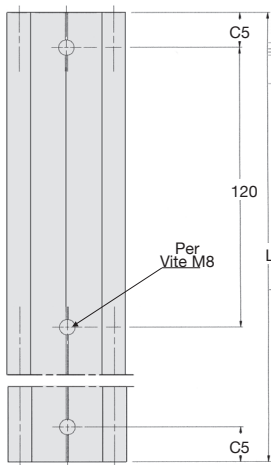

**- Materiale:**

- Alluminio anodizzato duro
- Lunghezza standard: 1.000mm
- Opzione: possibile fino a 4.000mm
- Per carrello **WJUM20** e **WJRM20**

**Modulabile**

### SCONTI PER QUANTITÀ

| Qtà | 1+     | 5+   | 10+  | 15+  | 20+          |
|-----|--------|------|------|------|--------------|
| Sc. | Prezzo | -10% | -15% | -20% | Su richiesta |

| Codice  | Lunghezza |             | C5 mini | C5 max. | Iy (mm <sup>4</sup> ) | Iz (mm <sup>4</sup> ) | Wby (mm <sup>3</sup> ) | Wbz (mm <sup>3</sup> ) | Massa (kg/m) | Stock* | Prezzo unit. da 1 a 4 |
|---------|-----------|-------------|---------|---------|-----------------------|-----------------------|------------------------|------------------------|--------------|--------|-----------------------|
|         | L (mm)    | L max. (mm) |         |         |                       |                       |                        |                        |              |        |                       |
| WS20    | 1000      | 4000        | 20      | 79,5    | 9000                  | 2850                  | 1000                   | 310                    | 1,32         | ✓      | 110,61 €              |
| WS20-80 | 1000      | 4000        | 20      | 79,5    | 108000                | 78700                 | 21000                  | 4000                   | 3,30         | ✓      | 235,33 €              |

\*Nei limiti delle disponibilità - Dimensioni in mm