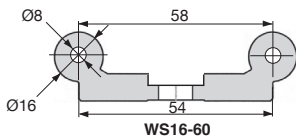

- Materiale:

- Alluminio anodizzato duro
- Lunghezza standard: 1.000mm
- Opzione: possibile fino a 4.000mm
- Per carrello **WJUM16** e **WJRM16**

Modulabile

SCONTI PER QUANTITÀ

| | | | | | |
|-----|--------|------|------|------|--------------|
| Qtà | 1+ | 5+ | 10+ | 15+ | 20+ |
| Sc. | Prezzo | -10% | -15% | -20% | Su richiesta |

| Codice | Lunghezza | | C5 mini | C5 max. | Iy (mm ⁴) | Iz (mm ⁴) | Wby (mm ³) | Wbz (mm ³) | Massa (kg/m) | Prezzo unit. da 1 a 4 |
|---------|-----------|-------------|---------|---------|-----------------------|-----------------------|------------------------|------------------------|--------------|-----------------------|
| | L (mm) | L max. (mm) | | | | | | | | |
| WS16 | 1000 | 4000 | 20 | 79,5 | 36000 | 12900 | 1800 | 940 | 0,98 | ✓ 94,51 € |
| WS16-60 | 1000 | 4000 | 20 | 79,5 | 36760 | 26100 | 9900 | 1900 | 1,96 | ✓ 200,23 € |

*Nei limiti delle disponibilità - Dimensioni in mm