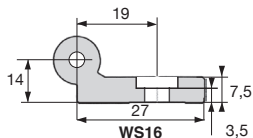

- Materiale:

- Alluminio anodizzato duro
- Lunghezza standard: 1.000mm
- Opzione: possibile fino a 4.000mm
- Per carrello **WJUM16** e **WJRM16**

Modulabile

SCONTI PER QUANTITÀ

| | | | | | |
|-----|--------|------|------|------|--------------|
| Qtà | 1+ | 5+ | 10+ | 15+ | 20+ |
| Sc. | Prezzo | -10% | -15% | -20% | Su richiesta |

| Codice | Lunghezza | | C5 mini | C5 max. | Iy (mm ⁴) | Iz (mm ⁴) | Wby (mm ³) | Wbz (mm ³) | Massa (kg/m) | Prezzo unit. da 1 a 4 |
|---------|-----------|-------------|---------|---------|-----------------------|-----------------------|------------------------|------------------------|--------------|-----------------------|
| | L (mm) | L max. (mm) | | | | | | | | |
| WS16 | 1000 | 4000 | 20 | 79,5 | 36000 | 12900 | 1800 | 940 | 0,98 | ✓ 94,51 € |
| WS16-60 | 1000 | 4000 | 20 | 79,5 | 36760 | 26100 | 9900 | 1900 | 1,96 | ✓ 200,23 € |

*Nei limiti delle disponibilità - Dimensioni in mm