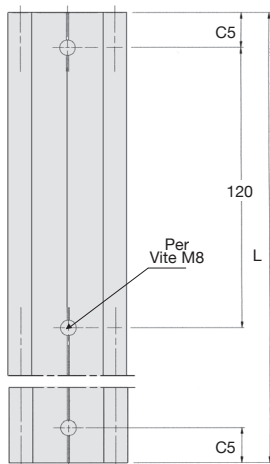

- Materiale:

- Alluminio anodizzato duro
- Lunghezza standard: 1.000mm
- Opzione: possibile fino a 4.000mm
- Per carrello **WJUM16** e **WJRM16**

Modulabile

SCONTI PER QUANTITÀ

| | | | | | |
|-----|--------|------|------|------|--------------|
| Qtà | 1+ | 5+ | 10+ | 15+ | 20+ |
| Sc. | Prezzo | -10% | -15% | -20% | Su richiesta |

| Codice | Lunghezza | | C5 mini | C5 max. | Iy (mm ⁴) | Iz (mm ⁴) | Wby (mm ³) | Wbz (mm ³) | Massa (kg/m) | Prezzo unit. da 1 a 4 |
|---------|-----------|-------------|---------|---------|-----------------------|-----------------------|------------------------|------------------------|--------------|-----------------------|
| | L (mm) | L max. (mm) | | | | | | | | |
| WS16 | 1000 | 4000 | 20 | 79,5 | 36000 | 12900 | 1800 | 940 | 0,98 | ✓ 94,51 € |
| WS16-60 | 1000 | 4000 | 20 | 79,5 | 36760 | 26100 | 9900 | 1900 | 1,96 | ✓ 200,23 € |

*Nei limiti delle disponibilità - Dimensioni in mm