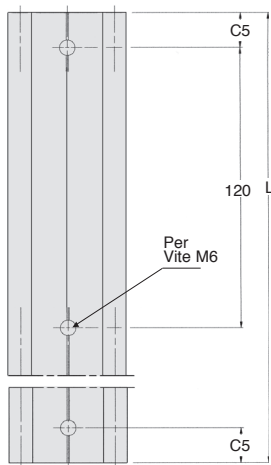

**- Materiale:**

- Alluminio anodizzato duro
- Lunghezza standard: 1.000mm
- Opzione: possibile fino a 4.000mm
- Per carrello **WJUM10** e **WJRM10**

**Modulabile**

### SCONTI PER QUANTITÀ

Qtà	1+	5+	10+	15+	20+
Sc.	Prezzo	-10%	-15%	-20%	Su richiesta

Codice	Lunghezza L (mm)	Lunghezza L max. (mm)	C5 mini	C5 max.	ly (mm <sup>4</sup> )	lz (mm <sup>4</sup> )	Wby (mm <sup>3</sup> )	Wbz (mm <sup>3</sup> )	Massa (kg/m)	Prezzo unit. da 1 a 4
WS10	1000	4000	20	79,5	19000	2850	1000	310	0,62	✓ 70,03 €
WS10-40	1000	4000	20	79,5	91000	5100	3600	590	1,00	✓ 102,89 €
WS10-80	1000	4000	20	79,5	388000	6100	9200	650	1,50	✓ 171,38 €

\*Nei limiti delle disponibilità - Dimensioni in mm