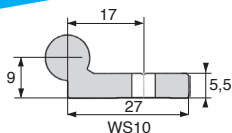

**- Materiale:**

- Alluminio anodizzato duro
- Lunghezza standard: 1.000mm
- Opzione: possibile fino a 4.000mm
- Per carrello **WJUM10** e **WJRM10**

**Modulabile**

### SCONTI PER QUANTITÀ

Qtà	1+	5+	10+	15+	20+
Sc.	Prezzo	-10%	-15%	-20%	Su richiesta

Codice	Lunghezza L (mm)	Lunghezza L max. (mm)	C5 mini	C5 max.	ly (mm <sup>4</sup> )	lz (mm <sup>4</sup> )	Wby (mm <sup>3</sup> )	Wbz (mm <sup>3</sup> )	Massa (kg/m)	Prezzo unit. da 1 a 4
WS10	1000	4000	20	79,5	19000	2850	1000	310	0,62	✓ 70,03 €
WS10-40	1000	4000	20	79,5	91000	5100	3600	590	1,00	✓ 102,89 €
WS10-80	1000	4000	20	79,5	388000	6100	9200	650	1,50	✓ 171,38 €

\*Nei limiti delle disponibilità - Dimensioni in mm