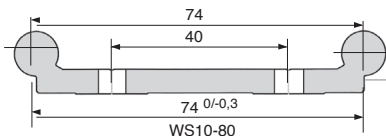

**- Materiale:**

- Alluminio anodizzato duro
- Lunghezza standard: 1.000mm
- Opzione: possibile fino a 4.000mm
- Per carrello **WJUM10** e **WJRM10**

**Modulabile**

### SCONTI PER QUANTITÀ

Qtà	1+	5+	10+	15+	20+
Sc.	Prezzo	-10%	-15%	-20%	Su richiesta

Codice	Lunghezza L (mm)	Lunghezza L max. (mm)	C5 mini	C5 max.	ly (mm <sup>4</sup> )	lz (mm <sup>4</sup> )	Wby (mm <sup>3</sup> )	Wbz (mm <sup>3</sup> )	Massa (kg/m)	Prezzo unit. da 1 a 4
WS10	1000	4000	20	79,5	19000	2850	1000	310	0,62	✓ 70,03 €
WS10-40	1000	4000	20	79,5	91000	5100	3600	590	1,00	✓ 102,89 €
WS10-80	1000	4000	20	79,5	388000	6100	9200	650	1,50	✓ 171,38 €

\*Nei limiti delle disponibilità - Dimensioni in mm