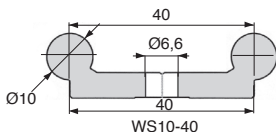

**- Materiale:**

- Alluminio anodizzato duro
- Lunghezza standard: 1.000mm
- Opzione: possibile fino a 4.000mm
- Per carrello **WJUM10** e **WJRM10**

**Modulabile**

### SCONTI PER QUANTITÀ

Qtà	1+	5+	10+	15+	20+
Sc.	Prezzo	-10%	-15%	-20%	Su richiesta

Codice	Lunghezza L (mm)	Lunghezza L max. (mm)	C5 mini	C5 max.	ly (mm <sup>4</sup> )	lz (mm <sup>4</sup> )	Wby (mm <sup>3</sup> )	Wbz (mm <sup>3</sup> )	Massa (kg/m)	Prezzo unit. da 1 a 4
WS10	1000	4000	20	79,5	19000	2850	1000	310	0,62	✓ 70,03 €
WS10-40	1000	4000	20	79,5	91000	5100	3600	590	1,00	✓ 102,89 €
WS10-80	1000	4000	20	79,5	388000	6100	9200	650	1,50	✓ 171,38 €

\*Nei limiti delle disponibilità - Dimensioni in mm