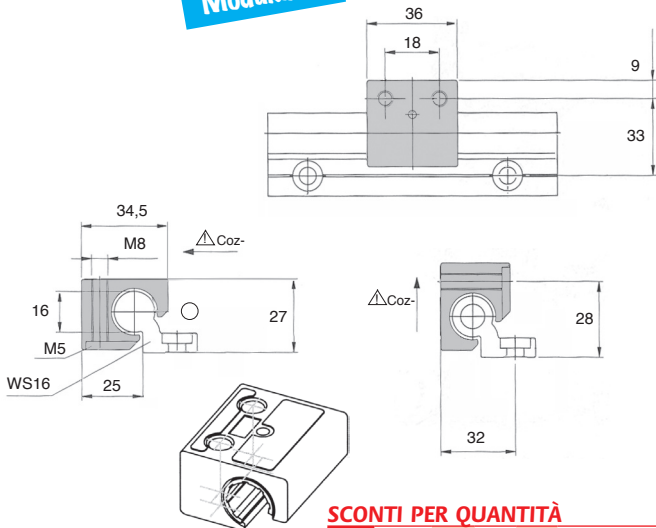

Dimensione 16
Carico fino a 2100N

WJUM16

- **Materiali:**
Zamak
Film in iglidur® J200

Vantaggio

- Grande libertà di costruzione con la possibilità di utilizzare soltanto i binari semplici **WS16** e i pattini **WJUM01-16**

Modulabile

SCONTI PER QUANTITÀ

| Qtà | 1+ | 5+ | 10+ | 15+ | 20+ |
|-----|--------|------|------|------|--------------|
| Sc. | Prezzo | -10% | -15% | -20% | Su richiesta |

| Codice | Tipo | Gioco (mm) | Peso (g) | Coy (N) | Coz+ (N) | Coz- (N) | Stock* | Prezzo unit. da 1 a 4 |
|--------------|--------------|------------|----------|---------|----------|----------|--------|-----------------------|
| WJUM01-16 | Fisso | 0 | 100 | 2100 | 2100 | 400 | ✓ | 16,64 € |
| WJUM01-16-LL | Galleggiante | ±0,2 | 100 | 2100 | 2100 | 400 | - | 16,66 € |

*Nei limiti delle disponibilità - Dimensioni in mm