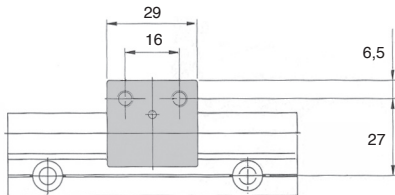

WJUM10

Dimensione 10 Carico fino a 1200N

- **Materiali:**
Zamak
Film in iglidur® J200

Vantaggi

- Grande libertà di costruzione con la possibilità di utilizzare soltanto i binari semplici **WS10** e i pattini **WJUM01-10**

Modulabile

SCONTI PER QUANTITÀ

Qtà	1+	5+	10+	15+	20+
Sc.	Prezzo	-10%	-15%	-20%	Su richiesta

Codice	Tipo	Gioco (mm)	Peso (g)	Carico statico max. (20°C)			Stock*	Prezzo unit. da 1 a 4
				Coy (N)	Coz+ (N)	Coz- (N)		
WJUM01-10	Fisso	0	27	1200	1200	250	✓	9,06 €
WJUM01-10-LL	Galleggiante	±0,2	27	1200	1200	250	✓	9,06 €

*Nei limiti delle disponibilità - Dimensioni in mm