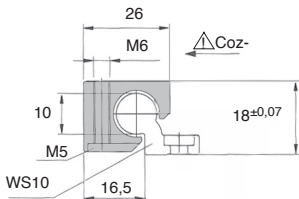

WJUM10

Dimensione 10 Carico fino a 1200N

- **Materiali:**
Zamak
Film in iglidur® J200

Vantaggi

- Grande libertà di costruzione con la possibilità di utilizzare soltanto i binari semplici **WS10** e i pattini **WJUM01-10**

Modulabile

SCONTI PER QUANTITÀ

Qtà	1+	5+	10+	15+	20+
Sc.	Prezzo	-10%	-15%	-20%	Su richiesta

Codice	Tipo	Gioco (mm)	Peso (g)	Carico statico max. (20°C)			Stock*	Prezzo unit. da 1 a 4
				Coy (N)	Coz+ (N)	Coz- (N)		
WJUM01-10	Fisso	0	27	1200	1200	250	✓	9,06 €
WJUM01-10-LL	Galleggiante	±0,2	27	1200	1200	250	✓	9,06 €

*Nei limiti delle disponibilità - Dimensioni in mm