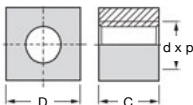

Dado quadrato in acciaio

VKM 1 filetto trapezoidale destro o sinistro VKMLH

- Maschiatura a norma NFE 03.616

- Materiale:

Acciaio 11SMnPb37

- Dado lavorato

- Tolleranza maschiatura: 7H

Accessori

- Per ricevere carichi statici

SCONTI PER QTÀ A

Qtà	1+	10+	20+	40+
Sc. Prezzo	-30%	-40%	-40%	Su richiesta

SCONTI PER QTÀ B

Qtà	1+	5+	10+
Sc. Prezzo	-5%	-5%	Su richiesta

Codice	Ød	Passo P	D	C	Massa (kg)	Stock*	Prezzi unit.	
							da 1 a 9	20 a 39**
Filettatura inclinata a destra								
VKM102	10	2	17	15	0,027	✓	A 2,96 €	A 1,78 €
VKM123	12	3	25	18	0,076	✓	A 5,13 €	A 3,08 €
VKM143	14	3	25	20	0,079	✓	A 6,04 €	A 3,62 €
VKM164	16	4	28	24	0,119	✓	A 6,47 €	A 3,88 €
VKM184	18	4	30	28	0,154	✓	A 7,60 €	A 4,56 €
VKM204	20	4	35	30	0,259	✓	A 8,57 €	A 8,57 €
VKM225	22	5	35	33	0,240	✓	A 10,65 €	A 6,39 €
VKM245	24	5	40	36	0,354	✓	A 11,98 €	A 7,19 €
VKM285	28	5	45	42	0,506	✓	A 15,08 €	A 9,05 €
VKM306	30	6	45	45	0,513	✓	A 17,54 €	A 10,52 €
VKM326	32	6	55	48	0,891	✓	A 25,85 €	A 15,51 €
VKM366	36	6	60	54	1,163	✓	B 23,24 €	B Su richiesta
VKM407	40	7	60	60	1,216	✓	B 29,03 €	B Su richiesta
VKM447	44	7	65	66	1,538	-	B 44,85 €	B Su richiesta