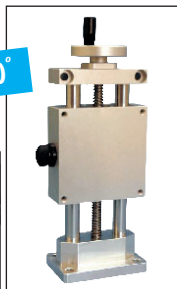

Tavola di posizionamento verticale manuale

Per corsa verticale
Colonna Ø 25mm

TBV4

- Tavola a vite trapezoidale per utilizzo manuale
- Vite passo destro TR16x4
- Colonne di guida diam. 25mm
- Fissaggio all'estremità per applicazione verticale o decentrata
- Guida con 2 colonne in acciaio su 4 anelli in bronzo (senza guarnizione raschiaolio)
- Con indicatore di posizione e volante
- Precisione assiale < 0,15 mm
- Materiali:
  alluminio e acciaio
- T° di utilizzo: da +5°C a +80°C

Precisione al 10°

SCONTI PER QUANTITÀ

Qtà	1+	2+	3+
Sc.	Prezzo -10%	Su richiesta	

Codice	Corsa	Vite	Carico max ammissibile (kg)	Carico max sul volante (Nm)	Indicazione per 1 giro	Massa* (kg)	Prezzo Unit.
TBV4-50-CV	50	TR16x4	20	1,25	004,0	7,28	821,26 €
TBV4-100-CV	100	TR16x4	20	1,25	004,0	7,73	821,26 €
TBV4-150-CV	150	TR16x4	20	1,25	004,0	8,18	831,48 €
TBV4-200-CV	200	TR16x4	20	1,25	004,0	8,63	831,48 €
TBV4-300-CV	300	TR16x4	20	1,25	004,0	9,53	841,69 €

*Massa senza volante né contatore - Dimensioni in mm