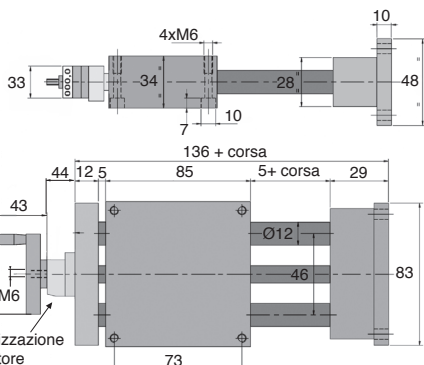

Tavola di posizionamento verticale manuale

TBV1

Per corsa verticale
Colonna Ø12mm

- Tavola a vite trapezoidale per utilizzo manuale
- Vite passo destro TR10x2
- Colonne di guida diam. 12mm
- Fissaggio all'estremità per applicazione verticale o decentrata
- Guida con 2 colonne in bronzo su 4 anelli in bronzo (senza guarnizione raschiaolio)
- Con indicatore di posizione e volante
- Precisione assiale < 0,15 mm
- Materiali:
  alluminio e acciaio
- T° di utilizzo: da +5°C a +80°C

Precisione al 10°

SCONTI PER QUANTITÀ

Qtà	1+	2+	3+
Sc.	Prezzo -10%	Su richiesta	

Codice	Corsa	Vite	Carico max ammissibile (kg)	Carico max sul volante (Nm)	Indicazione per 1 giro	Massa* (kg)	Prezzo Unit.
TBV1-50-CV	50	TR10x2	3	0,30	002,0	1,20	498,42 €
TBV1-100-CV	100	TR10x2	3	0,30	002,0	1,31	498,42 €
TBV1-150-CV	150	TR10x2	3	0,30	002,0	1,42	502,03 €
TBV1-200-CV	200	TR10x2	3	0,30	002,0	1,53	502,03 €
TBV1-300-CV	300	TR10x2	3	0,30	002,0	1,75	505,67 €

*Massa senza volane né contatore - Dimensioni in mm