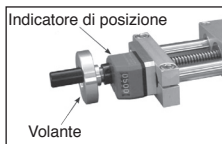

Tavola di posizionamento verticale manuale

Per corsa verticale
Colonna Ø 25mm

TBV4

- Tavola a vite trapezoidale per utilizzo manuale
- Vite passo destro TR16x4
- Colonne di guida diam. 25mm
- Fissaggio all'estremità per applicazione verticale o decentrata
- Guida con 2 colonne in acciaio su 4 anelli in bronzo (senza guarnizione raschiaolio)
- Con indicatore di posizione e volante
- Precisione assiale < 0,15 mm
- Materiali:
  alluminio e acciaio
- T° di utilizzo: da +5°C a +80°C

Precisione al 10°

SCONTI PER QUANTITÀ

Qtà	1+	2+	3+
Sc.	Prezzo -10%	Su richiesta	

Codice	Corsa	Vite	Carico max ammissibile (kg)	Carico max sul volante (Nm)	Indicazione per 1 giro	Massa* (kg)	Prezzo Unit.
TBV4-50-CV	50	TR16x4	20	1,25	004,0	7,28	821,26 €
TBV4-100-CV	100	TR16x4	20	1,25	004,0	7,73	821,26 €
TBV4-150-CV	150	TR16x4	20	1,25	004,0	8,18	831,48 €
TBV4-200-CV	200	TR16x4	20	1,25	004,0	8,63	831,48 €
TBV4-300-CV	300	TR16x4	20	1,25	004,0	9,53	841,69 €

*Massa senza volante né contatore - Dimensioni in mm