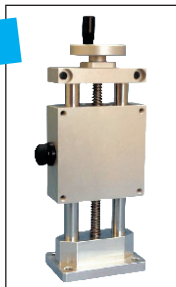

Tavola di posizionamento verticale manuale

TBV1

Per corsa verticale
Colonna Ø12mm

- Tavola a vite trapezoidale per utilizzo manuale
- Vite passo destro TR10x2
- Colonne di guida diam. 12mm
- Fissaggio all'estremità per applicazione verticale o decentrata
- Guida con 2 colonne in bronzo su 4 anelli in bronzo (senza guarnizione raschiaolio)
- Con indicatore di posizione e volante
- Precisione assiale < 0,15 mm
- Materiali:
  alluminio e acciaio
- T° di utilizzo: da +5°C a +80°C

Precisione al 10°

SCONTI PER QUANTITÀ

Qtà	1+	2+	3+
Sc.	Prezzo -10%	Su richiesta	

Codice	Corsa	Vite	Carico max ammissibile (kg)	Carico max sul volante (Nm)	Indicazione per 1 giro	Massa* (kg)	Prezzo Unit.
TBV1-50-CV	50	TR10x2	3	0,30	002,0	1,20	498,42 €
TBV1-100-CV	100	TR10x2	3	0,30	002,0	1,31	498,42 €
TBV1-150-CV	150	TR10x2	3	0,30	002,0	1,42	502,03 €
TBV1-200-CV	200	TR10x2	3	0,30	002,0	1,53	502,03 €
TBV1-300-CV	300	TR10x2	3	0,30	002,0	1,75	505,67 €

*Massa senza volane né contatore - Dimensioni in mm