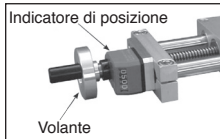

Tavola di posizionamento verticale manuale

Per corsa verticale
Colonna Ø16mm

TBV2

- Tavola a vite trapezoidale per utilizzo manuale
- Vite passo destro TR12x3
- Colonne di guida diam. 16mm
- Fissaggio all'estremità per applicazione verticale o decentrata
- Guida con 2 colonne in acciaio su 4 anelli in bronzo (senza guarnizione raschiaolio)
- Con indicatore di posizione e volante
- Precisione assiale < 0,15 mm
- Materiali:
  alluminio e acciaio
- T° di utilizzo: da +5°C a +80°C

Precisione a 10°