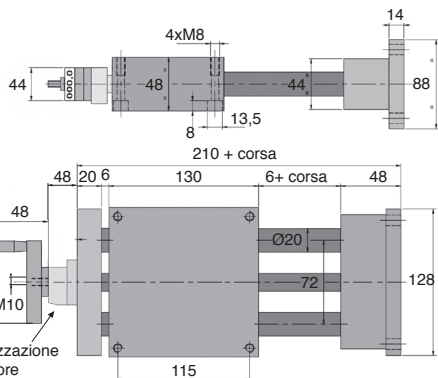

Tavola di posizionamento verticale manuale

TBV3

Per corsa verticale
Colonna Ø 20mm

- Tavola a vite trapezoidale per utilizzo manuale
- Vite passo destro TR16x4
- Colonne di guida diam. 20mm
- Fissaggio all'estremità per applicazione verticale o decentrata
- Guida con 2 colonne in acciaio su 4 anelli in bronzo (senza guarnizione raschiaolio)
- Con indicatore di posizione e volante
- Precisione assiale < 0,15 mm
- Materiali:
  aluminio e acciaio
- T° di utilizzo: da +5°C a +80°C

Precisione al 10°

SCONTI PER QUANTITÀ

Qtà	1+	2+	3+
Sc.	Prezzo -10%	Su richiesta	

Codice	Corsa	Vite	Carico max ammissibile (kg)	Carico max sul volante (Nm)	Indicazione per 1 giro	Massa* (kg)	Prezzo Unit.
TBV3-50-CV	50	TR16x4	12	0,60	004,0	4,12	660,21 €
TBV3-100-CV	100	TR16x4	12	0,60	004,0	4,43	660,21 €
TBV3-150-CV	150	TR16x4	12	0,60	004,0	4,74	668,11 €
TBV3-200-CV	200	TR16x4	12	0,60	004,0	5,05	668,11 €
TBV3-300-CV	300	TR16x4	12	0,60	004,0	5,67	675,97 €

*Massa senza volante né contatore - Dimensioni in mm