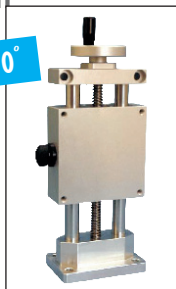

Tavola di posizionamento verticale manuale

TBV3

Per corsa verticale
Colonna Ø 20mm

- Tavola a vite trapezoidale per utilizzo manuale
- Vite passo destro TR16x4
- Colonne di guida diam. 20mm
- Fissaggio all'estremità per applicazione verticale o decentrata
- Guida con 2 colonne in acciaio su 4 anelli in bronzo (senza guarnizione raschiaolio)
- Con indicatore di posizione e volante
- Precisione assiale < 0,15 mm
- Materiali:
  aluminio e acciaio
- T° di utilizzo: da +5°C a +80°C

Precisione al 10°

SCONTI PER QUANTITÀ

Qtà	1+	2+	3+
Sc.	Prezzo -10%	Su richiesta	

Codice	Corsa	Vite	Carico max ammissibile (kg)	Carico max sul volante (Nm)	Indicazione per 1 giro	Massa* (kg)	Prezzo Unit.
TBV3-50-CV	50	TR16x4	12	0,60	004,0	4,12	660,21 €
TBV3-100-CV	100	TR16x4	12	0,60	004,0	4,43	660,21 €
TBV3-150-CV	150	TR16x4	12	0,60	004,0	4,74	668,11 €
TBV3-200-CV	200	TR16x4	12	0,60	004,0	5,05	668,11 €
TBV3-300-CV	300	TR16x4	12	0,60	004,0	5,67	675,97 €

*Massa senza volante né contatore - Dimensioni in mm