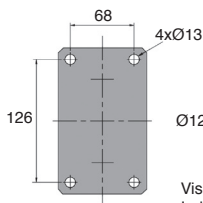

Tavola di posizionamento verticale manuale

Per corsa verticale
Colonna Ø 25mm

TBV4

- Tavola a vite trapezoidale per utilizzo manuale
- Vite passo destro TR16x4
- Colonne di guida diam. 25mm
- Fissaggio all'estremità per applicazione verticale o decentrata
- Guida con 2 colonne in acciaio su 4 anelli in bronzo (senza guarnizione raschiaolio)
- Con indicatore di posizione e volante
- Precisione assiale < 0,15 mm
- Materiali:
  alluminio e acciaio
- T° di utilizzo: da +5°C a +80°C

Precisione al 10°

SCONTI PER QUANTITÀ

Qtà	1+	2+	3+
Sc.	Prezzo -10%	Su richiesta	

Codice	Corsa	Vite	Carico max ammissibile (kg)	Carico max sul volante (Nm)	Indicazione per 1 giro	Massa* (kg)	Prezzo Unit.
TBV4-50-CV	50	TR16x4	20	1,25	004,0	7,28	821,26 €
TBV4-100-CV	100	TR16x4	20	1,25	004,0	7,73	821,26 €
TBV4-150-CV	150	TR16x4	20	1,25	004,0	8,18	831,48 €
TBV4-200-CV	200	TR16x4	20	1,25	004,0	8,63	831,48 €
TBV4-300-CV	300	TR16x4	20	1,25	004,0	9,53	841,69 €

*Massa senza volante né contatore - Dimensioni in mm