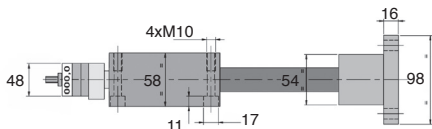

*Massa senza volane né contatore - Dimensioni in mm

Tavola di posizionamento verticale manuale

TBV3

Per corsa verticale
Colonna Ø 20mm

- Tavola a vite trapezoidale per utilizzo manuale
- Vite passo destro TR16x4
- Colonne di guida diam. 20mm
- Fissaggio all'estremità per applicazione verticale o decentrata
- Guida con 2 colonne in acciaio su 4 anelli in bronzo (senza guarnizione raschiaolio)
- Con indicatore di posizione e volante
- Precisione assiale < 0,15 mm
- Materiali:
aluminio e acciaio
- T° di utilizzo: da +5°C a +80°C

*Massa senza volante né contatore - Dimensioni in mm

Tavola di posizionamento verticale manuale

Per corsa verticale
Colonna Ø 25mm

TBV4

- Tavola a vite trapezoidale per utilizzo manuale
- Vite passo destro TR16x4
- Colonne di guida diam. 25mm
- Fissaggio all'estremità per applicazione verticale o decentrata
- Guida con 2 colonne in acciaio su 4 anelli in bronzo (senza guarnizione raschiaolio)
- Con indicatore di posizione e volante
- Precisione assiale < 0,15 mm
- Materiali:
alluminio e acciaio
- T° di utilizzo: da +5°C a +80°C

Precisione al 10°

SCONTI PER QUANTITÀ

Qtà	1+	2+	3+
Sc.	Prezzo -10%	Su richiesta	

Codice	Corsa	Vite	Carico max ammissibile (kg)	Carico max sul volante (Nm)	Indicazione per 1 giro	Massa* (kg)	Prezzo Unit.
TBV4-50-CV	50	TR16x4	20	1,25	004,0	7,28	821,26 €
TBV4-100-CV	100	TR16x4	20	1,25	004,0	7,73	821,26 €
TBV4-150-CV	150	TR16x4	20	1,25	004,0	8,18	831,48 €
TBV4-200-CV	200	TR16x4	20	1,25	004,0	8,63	831,48 €
TBV4-300-CV	300	TR16x4	20	1,25	004,0	9,53	841,69 €