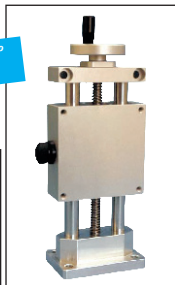

Tavola di posizionamento verticale manuale

Per corsa verticale
Colonna Ø16mm

TBV2

- Tavola a vite trapezoidale per utilizzo manuale
- Vite passo destro TR12x3
- Colonne di guida diam. 16mm
- Fissaggio all'estremità per applicazione verticale o decentrata
- Guida con 2 colonne in acciaio su 4 anelli in bronzo (senza guarnizione raschiaolio)
- Con indicatore di posizione e volante
- Precisione assiale < 0,15 mm
- Materiali:
  alluminio e acciaio
- T° di utilizzo: da +5°C a +80°C

Precisione a 10°