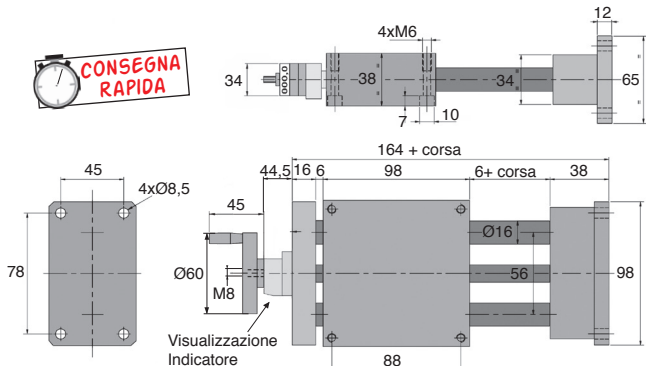

CONSEGNA
RAPIDA