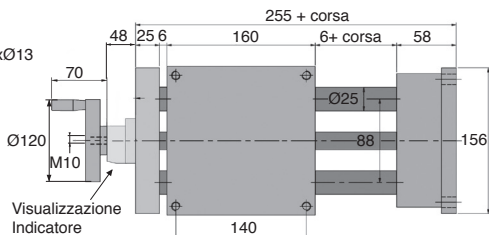

*Massa senza volane né contatore - Dimensioni in mm

Tavola di posizionamento verticale manuale

TBV3

Per corsa verticale
Colonna Ø 20mm

- Tavola a vite trapezoidale per utilizzo manuale
- Vite passo destro TR16x4
- Colonne di guida diam. 20mm
- Fissaggio all'estremità per applicazione verticale o decentrata
- Guida con 2 colonne in acciaio su 4 anelli in bronzo (senza guarnizione raschiaolio)
- Con indicatore di posizione e volante
- Precisione assiale < 0,15 mm
- Materiali:
aluminio e acciaio
- T° di utilizzo: da +5°C a +80°C

Precisione al 10°

SCONTI PER QUANTITÀ

Qtà	1+	2+	3+
Sc.	Prezzo -10%	Su richiesta	

Codice	Corsa	Vite	Carico max ammissibile (kg)	Carico max sul volante (Nm)	Indicazione per 1 giro	Massa* (kg)	Prezzo Unit.
TBV3-50-CV	50	TR16x4	12	0,60	004,0	4,12	660,21 €
TBV3-100-CV	100	TR16x4	12	0,60	004,0	4,43	660,21 €
TBV3-150-CV	150	TR16x4	12	0,60	004,0	4,74	668,11 €
TBV3-200-CV	200	TR16x4	12	0,60	004,0	5,05	668,11 €
TBV3-300-CV	300	TR16x4	12	0,60	004,0	5,67	675,97 €

*Massa senza volante né contatore - Dimensioni in mm

Tavola di posizionamento verticale manuale

Per corsa verticale
Colonna Ø 25mm

TBV4

- Tavola a vite trapezoidale per utilizzo manuale
- Vite passo destro TR16x4
- Colonne di guida diam. 25mm
- Fissaggio all'estremità per applicazione verticale o decentrata
- Guida con 2 colonne in acciaio su 4 anelli in bronzo (senza guarnizione raschiaolio)
- Con indicatore di posizione e volante
- Precisione assiale < 0,15 mm
- Materiali:
alluminio e acciaio
- T° di utilizzo: da +5°C a +80°C

Precisione al 10°

SCONTI PER QUANTITÀ

Qtà	1+	2+	3+
Sc.	Prezzo -10%	Su richiesta	

Codice	Corsa	Vite	Carico max ammissibile (kg)	Carico max sul volante (Nm)	Indicazione per 1 giro	Massa* (kg)	Prezzo Unit.
TBV4-50-CV	50	TR16x4	20	1,25	004,0	7,28	821,26 €
TBV4-100-CV	100	TR16x4	20	1,25	004,0	7,73	821,26 €
TBV4-150-CV	150	TR16x4	20	1,25	004,0	8,18	831,48 €
TBV4-200-CV	200	TR16x4	20	1,25	004,0	8,63	831,48 €
TBV4-300-CV	300	TR16x4	20	1,25	004,0	9,53	841,69 €