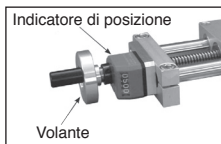

Tavola di posizionamento verticale manuale

TBV3

Per corsa verticale
Colonna Ø 20mm

- Tavola a vite trapezoidale per utilizzo manuale
- Vite passo destro TR16x4
- Colonne di guida diam. 20mm
- Fissaggio all'estremità per applicazione verticale o decentrata
- Guida con 2 colonne in acciaio su 4 anelli in bronzo (senza guarnizione raschiaolio)
- Con indicatore di posizione e volante
- Precisione assiale < 0,15 mm
- Materiali:
  aluminio e acciaio
- T° di utilizzo: da +5°C a +80°C

Precisione al 10°

SCONTI PER QUANTITÀ

Qtà	1+	2+	3+
Sc.	Prezzo -10%	Su richiesta	

Codice	Corsa	Vite	Carico max ammissibile (kg)	Carico max sul volante (Nm)	Indicazione per 1 giro	Massa* (kg)	Prezzo Unit.
TBV3-50-CV	50	TR16x4	12	0,60	004,0	4,12	660,21 €
TBV3-100-CV	100	TR16x4	12	0,60	004,0	4,43	660,21 €
TBV3-150-CV	150	TR16x4	12	0,60	004,0	4,74	668,11 €
TBV3-200-CV	200	TR16x4	12	0,60	004,0	5,05	668,11 €
TBV3-300-CV	300	TR16x4	12	0,60	004,0	5,67	675,97 €

*Massa senza volante né contatore - Dimensioni in mm