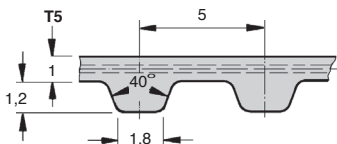

Cinghia di posizionamento T

Passo Poliuretano rinforzato con acciaio T5

- Passo 5mm
- T° d'utilizzo: da -30°C a +80°C
- Velocità massima 40m/s
- Rendimento fino al 98%

Opzioni

- Cinghia aperta T5M
- Altre lunghezze e larghezze

Accessori

- Braccio TFR e Rullo tenditore GTC

Info.

- Per ordinare aggiungere la larghezza al codice
es.: T5/100/6

Compatibile con puleggia T5

SCONTI PER QUANTITÀ

Qtà	1+	6+	20+
Sc.	Prezzo	-7%	Su richiesta

Codice	Lunghezza	N. di denti	Stock*			Su richiesta			
			6mm	10mm	16mm	6mm	10mm	16mm	25mm
T 5/150	150	30	✓	-	-	10,90 €	14,14 €	20,53 €	
T 5/185	185	37	✓	✓	✓	11,09 €	14,59 €	21,02 €	
T 5/200	200	40	✓	✓	✓	11,12 €	14,62 €	21,14 €	
T 5/210	210	42	-	✓	-	11,55 €	15,23 €	21,93 €	
T 5/215	215	43	-	-	-	11,22 €	14,84 €	21,35 €	
T 5/220	220	44	-	-	-	11,22 €	14,84 €	21,35 €	
T 5/225	225	45	✓	✓	✓	11,25 €	14,92 €	21,49 €	
T 5/245	245	49	✓	✓	-	11,36 €	15,14 €	21,76 €	
T 5/250	250	50	-	✓	-	11,77 €	15,61 €	22,41 €	
T 5/255	255	51	-	-	-	11,41 €	14,41 €	21,86 €	
T 5/260	260	52	✓	-	-	11,41 €	15,14 €	21,86 €	
T 5/270	270	54	✓	✓	✓	11,46 €	15,24 €	21,95 €	
T 5/280	280	56	✓	✓	-	11,51 €	15,34 €	22,11 €	
T 5/295	295	59	-	✓	✓	11,61 €	15,54 €	22,33 €	