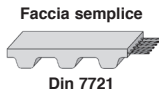

Cinghia di posizionamento T

Passo Poliuretano rinforzato con acciaio T5

- Passo 5mm
- T° d'utilizzo: da -30°C a +80°C
- Velocità massima 40m/s
- Rendimento fino al 98%

Opzioni

- Cinghia aperta T5M
- Altre lunghezze e larghezze

Accessori

- Braccio TFR e Rullo tenditore GTC

Info.

- Per ordinare aggiungere la larghezza al codice
es.: T5/100/6

Compatibile con puleggia T5

SCONTI PER QUANTITÀ

Qtà	1+	6+	20+
Sc.	Prezzo	-7%	Su richiesta

Codice	Lunghezza	N. di denti	Stock*			Su richiesta			
			6mm	10mm	16mm	6mm	10mm	16mm	25mm
T 5/150	150	30	✓	-	-	10,90 €	14,14 €	20,53 €	
T 5/185	185	37	✓	✓	✓	11,09 €	14,59 €	21,02 €	
T 5/200	200	40	✓	✓	✓	11,12 €	14,62 €	21,14 €	
T 5/210	210	42	-	✓	-	11,55 €	15,23 €	21,93 €	
T 5/215	215	43	-	-	-	11,22 €	14,84 €	21,35 €	
T 5/220	220	44	-	-	-	11,22 €	14,84 €	21,35 €	
T 5/225	225	45	✓	✓	✓	11,25 €	14,92 €	21,49 €	
T 5/245	245	49	✓	✓	-	11,36 €	15,14 €	21,76 €	
T 5/250	250	50	-	✓	-	11,77 €	15,61 €	22,41 €	
T 5/255	255	51	-	-	-	11,41 €	14,41 €	21,86 €	
T 5/260	260	52	✓	-	-	11,41 €	15,14 €	21,86 €	
T 5/270	270	54	✓	✓	✓	11,46 €	15,24 €	21,95 €	
T 5/280	280	56	✓	✓	-	11,51 €	15,34 €	22,11 €	
T 5/295	295	59	-	✓	✓	11,61 €	15,54 €	22,33 €	