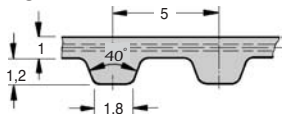

Cinghia aperta **al metro** tipo T

PASSO Poliuretano rinforzato con acciaio

T5 T10

FACCIA SEMPLICE

- Passo 2,5mm, 5mm, 10mm
- **Per movimenti lineari**
- Fissaggio con piastre di giunzione rigide
- T° d'utilizzo: da -20°C a +80°C
- Velocità mass. 40m/s
- Tolleranza sulla lunghezza $\pm 0,8\text{mm}/1000\text{mm}$
- Rendimento fino al 98%

Applicazioni

- Movimenti alternativi d'andata e ritorno

Accessori

- Targa di giunzione T.../P

Info.

- Lunghezza minima: 1,000mm
- Fornita in multipli di 1metro
- Al momento dell'ordine, aggiungere la lunghezza (L) e la larghezza (I) al riferimento (T5M/L/I)
- es.: T5M/1000/16

Per posizionamento lineare

T5M

T10M

Esempio di applicazione

SCONTI PER QUANTITÀ

Qtà	1+	6+	20+	40+	60+	100+
Sc.	Prezzo	-7%	-14%	-20%	-24%	Su richiesta

Prezzo unitario al metro da 1 a 5 per una larghezza di

Riferimenti	Passo	6mm	10mm	16mm	25mm	32mm	50mm
T5M	T5	15,53 €	20,25 €	23,96 €	45,14 €	-	-
T10M	T10	-	-	28,41 €	38,63 €	49,85 €	54,91 €