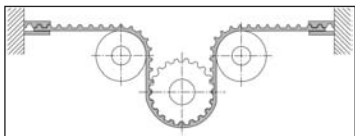

Cinghia aperta **al metro** tipo T

PASSO Poliuretano rinforzato con acciaio

T5 T10

FACCIA SEMPLICE

- Passo 2,5mm, 5mm, 10mm
- **Per movimenti lineari**
- Fissaggio con piastre di giunzione rigide
- T° d'utilizzo: da -20°C a +80°C
- Velocità mass. 40m/s
- Tolleranza sulla lunghezza $\pm 0,8\text{mm}/1000\text{mm}$
- Rendimento fino al 98%

Applicazioni

- Movimenti alternativi d'andata e ritorno

Accessori

- Targa di giunzione T.../P

Info.

- Lunghezza minima: 1,000mm
- Fornita in multipli di 1metro
- Al momento dell'ordine, aggiungere la lunghezza (L) e la larghezza (I) al riferimento (T5M/L/I)
- es.: T5M/1000/16

Per posizionamento lineare

T5M

T10M

Esempio di applicazione

SCONTI PER QUANTITÀ

Qtà	1+	6+	20+	40+	60+	100+
Sc.	Prezzo	-7%	-14%	-20%	-24%	Su richiesta

Prezzo unitario al metro da 1 a 5 per una larghezza di

Riferimenti	Passo	6mm	10mm	16mm	25mm	32mm	50mm
T5M	T5	15,53 €	20,25 €	23,96 €	45,14 €	-	-
T10M	T10	-	-	28,41 €	38,63 €	49,85 €	54,91 €