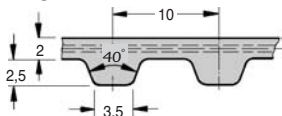

Cinghia aperta **al metro** tipo T

PASSO Poliuretano rinforzato con acciaio

T5 T10

FACCIA SEMPLICE

- Passo 2,5mm, 5mm, 10mm
- **Per movimenti lineari**
- Fissaggio con piastre di giunzione rigide
- T° d'utilizzo: da -20°C a +80°C
- Velocità mass. 40m/s
- Tolleranza sulla lunghezza $\pm 0,8\text{mm}/1000\text{mm}$
- Rendimento fino al 98%

Applicazioni

- Movimenti alternativi d'andata e ritorno

Accessori

- Targa di giunzione T.../P

Info.

- Lunghezza minima: 1,000mm
- Fornita in multipli di 1metro
- Al momento dell'ordine, aggiungere la lunghezza (L) e la larghezza (I) al riferimento (T5M/L/I)
- es.: T5M/1000/16

Per posizionamento lineare

T5M

T10M

Esempio di applicazione

SCONTI PER QUANTITÀ

Qtà	1+	6+	20+	40+	60+	100+
Sc.	Prezzo	-7%	-14%	-20%	-24%	Su richiesta

Prezzo unitario al metro da 1 a 5 per una larghezza di

Riferimenti	Passo	6mm	10mm	16mm	25mm	32mm	50mm
T5M	T5	15,53 €	20,25 €	23,96 €	45,14 €	-	-
T10M	T10	-	-	28,41 €	38,63 €	49,85 €	54,91 €