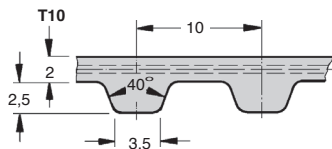

Passo T10

SCONTI PER QUANTITÀ

Qtà	1+	6+	20+
Sc.	Prezzo	-7%	Su richiesta

Codice	Lunghezza	N. di denti	Prezzo unit. da 1 a 5 per una larghezza di			
			16mm	25mm	32mm	50mm
T 10/780	780	78	40,25 €	55,10 €		
T 10/810	810	81	41,49 €	56,84 €		
T 10/840	840	84	42,78 €	58,67 €		
T 10/880	880	88	44,25 €	61,17 €		
T 10/890	890	89	44,75 €	62,19 €		
T 10/920	920	92	46,05 €	64,18 €		
T 10/960	960	96	47,54 €	67,18 €		
T 10/970	970	97	48,06 €	68,01 €		
T 10/980	980	98	48,54 €	68,70 €		
T 10/1010	1010	101	50,10 €	70,75 €		
T 10/1080	1080	108	52,85 €	75,27 €		
T 10/1110	1110	111	54,53 €	83,86 €		
T 10/1140	1140	114	55,63 €	79,35 €		
T 10/1150	1150	115	55,86 €	79,79 €		
T 10/1210	1210	121	58,67 €	84,09 €		
T 10/1240	1240	124	60,21 €	85,81 €		
T 10/1250	1250	125	60,38 €	86,63 €		
T 10/1300	1300	130	62,89 €	89,94 €		
T 10/1320	1320	132	63,69 €	91,15 €		
T 10/1350	1350	135	64,98 €	93,17 €		
T 10/1390	1390	139	66,96 €	95,98 €		
T 10/1400	1400	140	67,47 €	96,44 €		
T 10/1420	1420	142	68,24 €	97,67 €		
T 10/1460	1460	146	70,00 €	100,26 €		
T 10/1500	1500	150	sur demande	111,37 €		
T 10/1560	1560	156	73,03 €	106,27 €		
T 10/1610	1610	161	76,81 €	110,05 €		
T 10/1750	1750	175	83,60 €	120,65 €		
T 10/1780	1780	178	85,10 €	122,88 €		
T 10/1880	1880	188	90,14 €	130,47 €		
T 10/1960	1960	196	95,69 €	138,02 €		
T 10/2250	2250	225	118,11 €	173,42 €		

Su richiesta

Su richiesta

Dimensioni in mm