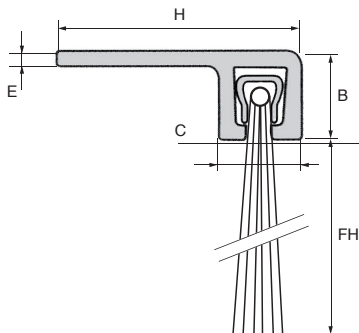

Opzioni

- Spazzola su misura

Barra in alluminio

Su misura possibile

SCONTI PER QUANTITÀ

Qtà	1+	4+	6+	10+
Sc.	Prezzo -10%	-15%	Su richiesta	

Codice	Lunghezza (mm)	FH	H	B	C	E	Stock*	Prezzo Unit. da 1 a 5
STRIP3-15-1000	1000	15	15	6,2	6,5	1,2	✓	13,77 €
STRIP3-20-1000	1000	20	15	6,2	6,5	1,2	✓	14,83 €
STRIP3-25-1000	1000	25	15	6,2	6,5	1,2	- New	16,20 €
STRIP5-25-1000	1000	25	25	8	8	1,2	✓	16,77 €
STRIP5-30-1000	1000	30	25	8	8	1,2	✓	17,36 €
STRIP5-40-1000	1000	40	25	8	8	1,2	- New	20,46 €
STRIP5-50-1000	1000	50	25	8	8	1,2	- New	21,72 €
STRIP8-40-1000	1000	40	50	13	13	2	✓	26,35 €
STRIP8-60-1000	1000	60	50	13	13	2	✓	32,43 €
STRIP8-80-1000	1000	80	50	13	13	2	✓	36,71 €
STRIP8-120-1000	1000	120	50	13	13	2	- New	68,22 €
STRIP8-150-1000	1000	150	50	13	13	2	- New	78,81 €

*Nei limiti delle disponibilità - Dimensioni in mm

- Per isolare la parte inferiore di porte, portoni e persiane avvolgibili
- Concepita per impedire l'accesso di piccoli roditori
- Materiali:
 - Montatura: alluminio anodizzato
 - Spazzola: fibre in polipropilene nero con trattamento contro i raggi UV

Opzioni

- Spazzola su misura (quantità minima possibile)

Su misura possibile

SCONTI PER QUANTITÀ

Qtà	1+	6+	25+	50+
Sc.	Prezzo	-10%	-15%	Su richiesta

Codice	Lunghezza (mm)	FH	H	B	C	E	Stock*	Prezzo Unit. da 1 a 5
STRIP3-15F-1000	1000	15	15	6,5	6,5	1,2	✓	13,77 €
STRIP3-20F-1000	1000	20	15	6,5	6,5	1,2	✓	14,83 €
STRIP5-25F-1000	1000	25	25	8	8	1,2	✓	16,77 €
STRIP5-30F-1000	1000	30	25	8	8	1,2	✓	17,36 €
STRIP8-40F-1000	1000	40	50	13	13	2	✓	26,35 €
STRIP8-60F-1000	1000	60	50	13	13	2	✓	32,43 €
STRIP8-80F-1000	1000	80	50	13	13	2	✓	36,71 €

*Nei limiti delle disponibilità - Dimensioni in mm