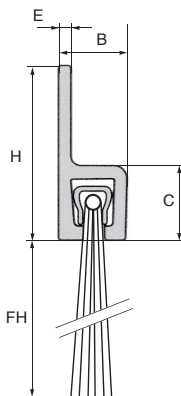

STRIP 1m

Supporto rigido dritto 1 metro

- Per isolare la parte inferiore di porte, portoni e persiane avvolgibili
- Concepita per impedire l'accesso di piccoli roditori
- Materiali:
Montatura: alluminio anodizzato
Spazzola: fibre in polipropilene nero con trattamento contro i raggi UV

Opzioni

- Spazzola su misura

Barra in alluminio

Su misura possibile

SCONTI PER QUANTITÀ

Qtà	1+	4+	6+	10+
Sc.	Prezzo -10%	-15%	Su richiesta	

Codice	Lunghezza (mm)	FH	H	B	C	E	Stock*	Prezzo Unit. da 1 a 5
STRIP3-15-1000	1000	15	15	6,2	6,5	1,2	✓	13,77 €
STRIP3-20-1000	1000	20	15	6,2	6,5	1,2	✓	14,83 €
STRIP3-25-1000	1000	25	15	6,2	6,5	1,2	- New	16,20 €
STRIP5-25-1000	1000	25	25	8	8	1,2	✓	16,77 €
STRIP5-30-1000	1000	30	25	8	8	1,2	✓	17,36 €
STRIP5-40-1000	1000	40	25	8	8	1,2	- New	20,46 €
STRIP5-50-1000	1000	50	25	8	8	1,2	- New	21,72 €
STRIP8-40-1000	1000	40	50	13	13	2	✓	26,35 €
STRIP8-60-1000	1000	60	50	13	13	2	✓	32,43 €
STRIP8-80-1000	1000	80	50	13	13	2	✓	36,71 €
STRIP8-120-1000	1000	120	50	13	13	2	- New	68,22 €
STRIP8-150-1000	1000	150	50	13	13	2	- New	78,81 €

Opzioni

- Spazzola su misura (quantità minima possibile)

Su misura possibile

SCONTI PER QUANTITÀ

Qtà	1+	6+	25+	50+
Sc.	Prezzo	-10%	-15%	Su richiesta

Codice	Lunghezza (mm)	FH	H	B	C	E	Stock*	Prezzo Unit. da 1 a 5
STRIP3-15F-1000	1000	15	15	6,5	6,5	1,2	✓	13,77 €
STRIP3-20F-1000	1000	20	15	6,5	6,5	1,2	✓	14,83 €
STRIP5-25F-1000	1000	25	25	8	8	1,2	✓	16,77 €
STRIP5-30F-1000	1000	30	25	8	8	1,2	✓	17,36 €
STRIP8-40F-1000	1000	40	50	13	13	2	✓	26,35 €
STRIP8-60F-1000	1000	60	50	13	13	2	✓	32,43 €
STRIP8-80F-1000	1000	80	50	13	13	2	✓	36,71 €

*Nei limiti delle disponibilità - Dimensioni in mm