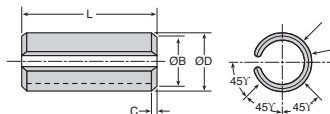

DISCOUNTS

N° packets	1+	5+	10+	21+
Disc.	List -10%	-20%	-20%	On request

Part number	OD expanded			L	ØB	Chamfer C	Hole Ø		Qty. per packet	Stock[†]	Price per packet
	Nom. Ø	Min. Ø	Max. Ø				Min.	Max.			
SRP5-32/B	5,0	5,40	5,45	32	4,85	1,30	5,00	5,12	50	-	14,19 €
SRP5-35/B	5,0	5,40	5,45	35	4,85	1,30	5,00	5,12	50	✓	13,46 €
SRP5-40/B	5,0	5,40	5,45	40	4,85	1,30	5,00	5,12	50	✓	17,98 €
SRP5-45/B	5,0	5,40	5,45	45	4,85	1,30	5,00	5,12	50	-	19,31 €
SRP5-50/B	5,0	5,40	5,45	50	4,85	1,30	5,00	5,12	50	✓	20,62 €
SRP6-10/B	6,0	6,40	6,70	10	5,85	1,50	6,00	6,12	50	-	11,63 €
SRP6-12/B	6,0	6,40	6,70	12	5,85	1,50	6,00	6,12	50	-	10,66 €
SRP6-14/B	6,0	6,40	6,70	14	5,85	1,50	6,00	6,12	50	-	12,57 €
SRP6-16/B	6,0	6,40	6,70	16	5,85	1,50	6,00	6,12	50	-	13,53 €
SRP6-18/B	6,0	6,40	6,70	18	5,85	1,50	6,00	6,12	50	-	14,50 €
SRP6-20/B	6,0	6,40	6,70	20	5,85	1,50	6,00	6,12	50	✓	15,41 €
SRP6-22/B	6,0	6,40	6,70	22	5,85	1,50	6,00	6,12	50	-	16,09 €
SRP6-24/B	6,0	6,40	6,70	24	5,85	1,50	6,00	6,12	50	-	17,06 €
SRP6-26/B	6,0	6,40	6,70	26	5,85	1,50	6,00	6,12	50	-	16,09 €
SRP6-28/B	6,0	6,40	6,70	28	5,85	1,50	6,00	6,12	50	-	18,66 €
SRP6-30/B	6,0	6,40	6,70	30	5,85	1,50	6,00	6,12	50	✓	19,63 €
SRP6-32/B	6,0	6,40	6,70	32	5,85	1,50	6,00	6,12	50	-	21,55 €
SRP6-35/B	6,0	6,40	6,70	35	5,85	1,50	6,00	6,12	50	-	21,89 €
SRP6-40/B	6,0	6,40	6,70	40	5,85	1,50	6,00	6,12	50	✓	24,13 €
SRP6-45/B	6,0	6,40	6,70	45	5,85	1,50	6,00	6,12	50	-	26,07 €
SRP6-50/B	6,0	6,40	6,70	50	5,85	1,50	6,00	6,12	50	✓	28,31 €
SRP8-10/B	8,0	8,50	8,80	10	7,80	2,00	8,00	8,15	50	-	27,98 €
SRP8-16/B	8,0	8,50	8,80	16	7,80	2,00	8,00	8,15	25	-	8,94 €
SRP8-20/B	8,0	8,50	8,80	20	7,80	2,00	8,00	8,15	25	-	10,72 €
SRP8-22/B	8,0	8,50	8,80	22	7,80	2,00	8,00	8,15	25	-	11,38 €
SRP8-24/B	8,0	8,50	8,80	24	7,80	2,00	8,00	8,15	25	-	11,98 €
SRP8-26/B	8,0	8,50	8,80	26	7,80	2,00	8,00	8,15	25	-	12,63 €
SRP8-28/B	8,0	8,50	8,80	28	7,80	2,00	8,00	8,15	25	-	13,30 €
SRP8-30/B	8,0	8,50	8,80	30	7,80	2,00	8,00	8,15	25	✓	14,09 €
SRP8-35/B	8,0	8,50	8,80	35	7,80	2,00	8,00	8,15	25	-	15,54 €
SRP8-40/B	8,0	8,50	8,80	40	7,80	2,00	8,00	8,15	10	✓	8,40 €
SRP8-50/B	8,0	8,50	8,80	50	7,80	2,00	8,00	8,15	10	✓	9,70 €
SRP10-20/B	10,0	10,50	10,80	20	9,75	2,50	10,00	10,15	10	-	10,94 €
SRP10-24/B	10,0	10,50	10,80	24	9,75	2,50	10,00	10,15	10	-	11,46 €
SRP10-26/B	10,0	10,50	10,80	26	9,75	2,50	10,00	10,15	10	-	11,74 €
SRP10-30/B	10,0	10,50	10,80	30	9,75	2,50	10,00	10,15	10	✓	12,41 €
SRP10-40/B	10,0	10,50	10,80	40	9,75	2,50	10,00	10,15	10	✓	14,05 €
SRP10-50/B	10,0	10,50	10,80	50	9,75	2,50	10,00	10,15	10	✓	15,75 €

[†]Depending on availability