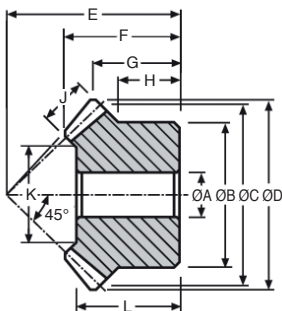

Rapporto 1:1

Acciaio trattato

- Modulo da 1 a 3
- Angolo d'elica 35°
- Angolo primitivo 45°
- Angolo di testa:
 - 20 denti = 49°12'
 - 25 denti = 48°22'
 - 30 denti = 47°48'
- Angolo di pressione 20°
- Per una coppia ordinare 2 pignoni:
 - 1 a dentatura inclinata a destra (R)
 - 1 a dentatura inclinata a sinistra (L)
- **Una coppia è indissociabile**
- Materiale: acciaio S45C
- Pezzi trattati con tempra ad induzione

Dimensioni in mm

SCONTI PER QUANTITÀ

Qtà	1+	2+	4+
Sc.	Prezzo	-12%	Su richiesta

Codice	Modulo	Denti Z	ØA	ØB	ØC	ØD	E	F	G	H	J	K	L	Peso (kg)	Prezzo unit.
SMS2-20R	2	20	12	34	40,0	42,4	37	24,75	18,2	14	10	21,72	22	0,15	73,60 €
SMS2-20L															73,60 €
SMS2-25R															2
SMS2-25L	86,63 €														
SMS2-30R	2	30	12	45	60,0	62,42	50	29,27	21,21	12,5	12	36,06	25	0,37	
SMS12-30L															140,81 €
SMS2,5-20R															2,5
SMS2,5-20L	123,43 €														
SMS2,5-25R	2,5	25	16	50	62,5	65,54	50	30,24	20,27	12,5	15	34,57	26	0,40	
SMS2,5-25L															154,56 €
SMS2,5-30R															2,5
SMS2,5-30L	189,61 €														
SMS3-20R	3	20	16	50	60,0	63,72	58	39,60	29,86	23	15	31,57	35	0,50	
SMS3-20L															151,29 €
SMS3-25R															3
SMS3-25L	194,28 €														
SMS3-30R	3	30	20	70	90,0	93,61	75	45,25	31,80	20	20	53,43	40	1,30	
SMS3-30L															252,82 €