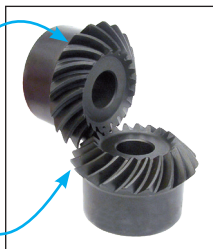

Rapporto 1:1

Acciaio trattato

- Modulo da 1 a 3
- Angolo d'elica 35°
- Angolo primitivo 45°
- Angolo di testa:
 - 20 denti = 49°12'
 - 25 denti = 48°22'
 - 30 denti = 47°48'
- Angolo di pressione 20°
- Per una coppia ordinare 2 pignoni:
 - 1 a dentatura inclinata a destra (R)
 - 1 a dentatura inclinata a sinistra (L)
- **Una coppia è indissociabile**
- Materiale: acciaio S45C
- Pezzi trattati con tempra ad induzione

L = Dentatura
inclinata a
sinistra

R = Dentatura
inclinata a
destra

Opzione

- Pezzi non modificabili a nostra cura

SCONTI PER QUANTITÀ

Qtà	1+	2+	4+
Sc.	Prezzo	-12%	Su richiesta

Codice	Denti													Peso (kg)	Prezzo unit.
	Modulo	Z	ØA	ØB	ØC	ØD	E	F	G	H	J	K	L		
SMS1-20R	1	20	6	16	20,0	21,30	20	13,84	10,65	8	5	9,86	12	0,02	51,57 €
SMS1-20L															51,57 €
SMS1-25R	1	25	6	20	25,0	26,22	23	15,08	11,11	8	6	15,03	14	0,05	58,06 €
SMS1-25L															58,06 €
SMS1-30R	1	30	8	24	30,0	31,26	28	17,61	13,63	10	6	19,03	16	0,05	68,88 €
SMS1-30L															68,88 €
SMS1,5-20R	1,5	20	8	26	30,0	31,74	30	21,18	15,87	13	8	15,37	19	0,07	58,79 €
SMS1,5-20L															58,79 €
SMS1,5-25R	1,5	25	10	30	37,5	39,30	34	22,14	16,15	11,5	9	19,54	19	0,12	72,51 €
SMS1,5-25L															72,51 €
SMS1,5-30R	1,5	30	10	36	45,0	46,84	43	28,11	21,42	16	10	25,72	25	0,20	86,63 €
SMS1,5-30L															86,63 €