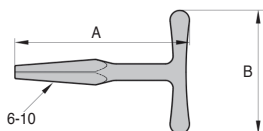

Serratura a camme

SERB

Con quadrato 8x8

- Serratura con indicizzazione della camma nelle 3 posizioni

- Materiali:

Inox 304

Rifinitura: grezza

Serratura e chiave

SCONTI PER QUANTITÀ

Qtà	1+	6+	20+	50+
Sc.	Prezzo	-5%	-10%	Su richiesta

Codici	A	B	C	W	Massa (g)	Prezzo unit. 1 a 5
SERB80-19/SS	80	19	8	90°	20	21,25 €

Chiave universale per tavella

SERB

Per serratura SERB80-19/SS

- Materiale:

Ghisa

SCONTI PER QUANTITÀ

Qtà	1+	6+	20+	50+
Sc.	Prezzo	-5%	-10%	Su richiesta

Codici	A	B	Massa (g)	Prezzo unit. 1 a 5
SERB-CLE	90	63,5	58	3,15 €

Dimensioni in mm