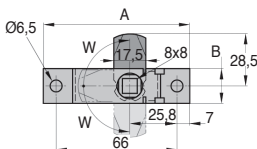

Serratura a camme

SERB

Con quadrato 8x8

- Serratura con indicizzazione della camma nelle 3 posizioni

- Materiali:

Inox 304

Rifinitura: grezza

Serratura e chiave

SCONTI PER QUANTITÀ

Qtà	1+	6+	20+	50+
Sc.	Prezzo	-5%	-10%	Su richiesta

Codici	A	B	C	W	Massa (g)	Prezzo unit. 1 a 5
SERB80-19/SS	80	19	8	90°	20	21,25 €

Chiave universale per tavella

SERB

Per serratura SERB80-19/SS

- Materiale:

Ghisa

SCONTI PER QUANTITÀ

Qtà	1+	6+	20+	50+
Sc.	Prezzo	-5%	-10%	Su richiesta

Codici	A	B	Massa (g)	Prezzo unit. 1 a 5
SERB-CLE	90	63,5	58	3,15 €

Dimensioni in mm