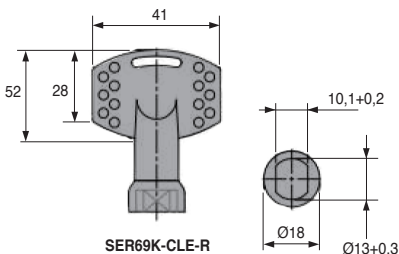

Chiusura 1/4 di giro per agroalimentare

Chiave

SER69K

- Chiave per chiusura 1/4 di giro inox
SER69K
- 2 modelli:
Chiave T in plastica con impronta triangolo
- Chiave R in plastica con inserto inox, con impronta arrotondata

Vantaggi

- Ideale per le applicazioni agroalimentari

SCONTI PER QUANTITÀ

Qtà	1+	6+	10+	15+
Sc. Prezzo		-5%	-10%	Su richiesta

Codici	Impronta	Materiale	Prezzo unit. 1 a 5
SER69K-CLE/T	Triangolo	Plastica	2,48 €
SER69K-CLE/R	Arrotondata	Plastica, inserto inox	6,25 €

Dimensioni in mm