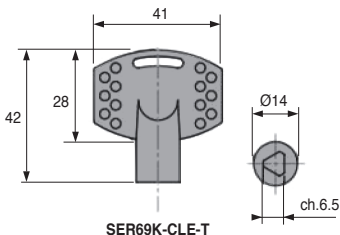

Chiusura 1/4 di giro per agroalimentare

Chiave

SER69K

- Chiave per chiusura 1/4 di giro inox
SER69K
- 2 modelli:
Chiave T in plastica con impronta triangolo
- Chiave R in plastica con inserto inox, con impronta arrotondata

Vantaggi

- Ideale per le applicazioni agroalimentari

SCONTI PER QUANTITÀ

Qtà	1+	6+	10+	15+
Sc. Prezzo		-5%	-10%	Su richiesta

Codici	Impronta	Materiale	Prezzo unit. 1 a 5
SER69K-CLE/T	Triangolo	Plastica	2,48 €
SER69K-CLE/R	Arrotondata	Plastica, inserto inox	6,25 €

Dimensioni in mm