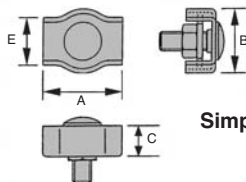

- Serracavo piatto simplex o duplex
- Materiale: inox 316

Info.

- Componenti venduti a multipli, contattateci

NUOVO!

inox

Simplex

Duplex

SCONTI PER QUANTITÀ

Qtà	1+	30+	60+	90+	120+	150+
Sc. Prezzo	-5%	-10%	-15%	-20%	Su richiesta	

Riferimenti	Ø Cavo	A	B	C	E	F	Peso per 100 pezzi(kg)	Prezzo unit. da 1 a 29
Simplex 1 bullone								
SCA1-02/SS	2	15	11	5,0	7	-	0,438	1,29 €
SCA1-03/SS	3	17	14	6,0	9	-	0,520	1,64 €
SCA1-04/SS	4	20	17	7,0	11	-	1,090	2,02 €
SCA1-05/SS	5	25	19	8,5	13	-	1,442	2,76 €
SCA1-06/SS	6	30	24	10,0	16	-	2,630	4,45 €
Duplex 2 bulloni								
SCA2-02/SS	2	30	11	5,0	7	15	0,926	2,11 €
SCA2-03/SS	3	34	14	6,0	9	17	1,230	2,80 €
SCA2-04/SS	4	40	17	7,0	11	19	2,290	3,84 €
SCA2-05/SS	5	50	19	8,5	13	25	3,090	4,84 €
SCA2-06/SS	6	60	24	10,0	16	30	5,440	6,83 €