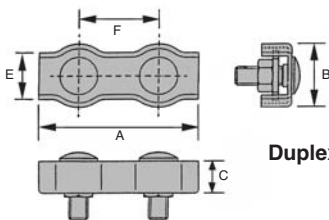

- Serracavo piatto simplex o duplex
- Materiale: inox 316

Info.

- Componenti venduti a multipli, contattateci

NUOVO!

inox

Simplex

Duplex

SCONTI PER QUANTITÀ

Qtà	1+	30+	60+	90+	120+	150+
Sc. Prezzo	-5%	-10%	-15%	-20%	Su richiesta	

Riferimenti	Ø Cavo	A	B	C	E	F	Peso per 100 pezzi(kg)	Prezzo unit. da 1 a 29
Simplex 1 bullone								
SCA1-02/SS	2	15	11	5,0	7	-	0,438	1,29 €
SCA1-03/SS	3	17	14	6,0	9	-	0,520	1,64 €
SCA1-04/SS	4	20	17	7,0	11	-	1,090	2,02 €
SCA1-05/SS	5	25	19	8,5	13	-	1,442	2,76 €
SCA1-06/SS	6	30	24	10,0	16	-	2,630	4,45 €
Duplex 2 bulloni								
SCA2-02/SS	2	30	11	5,0	7	15	0,926	2,11 €
SCA2-03/SS	3	34	14	6,0	9	17	1,230	2,80 €
SCA2-04/SS	4	40	17	7,0	11	19	2,290	3,84 €
SCA2-05/SS	5	50	19	8,5	13	25	3,090	4,84 €
SCA2-06/SS	6	60	24	10,0	16	30	5,440	6,83 €