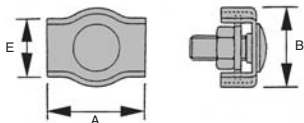

- Serracavo piatto simplex o duplex
- Materiale:
  Morsetto: acciaio Fe360B zincato bianco

Info.

- Componenti venduti a multipli, contattateci

Simplex