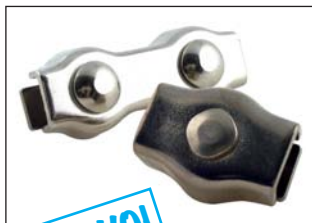

- Serracavo piatto simplex o duplex
- Materiale:
  Morsetto: acciaio Fe360B zincato bianco

Info.

- Componenti venduti a multipli, contattateci

Simplex