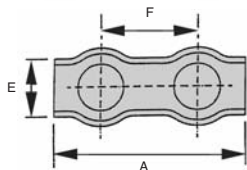

- Serracavo piatto simplex o duplex
- Materiale:
  Morsetto: acciaio Fe360B zincato bianco

Info.

- Componenti venduti a multipli, contattateci

Duplex

SCONTI PER QUANTITÀ

Qtà	1+	30+	60+	90+	120+	150+
Sc.	Prezzo	-5%	-10%	-15%	-20%	Su richiesta

Riferimenti	Ø Cavo	A	B	C	E	F	Peso per 100 pezzi(kg)	Prezzo unit. da 1 a 29
Simplex 1 bullone								
SCA1-02	2	18	12	5	8	-	0,50	0,46 €
SCA1-03	3	20	14	7	10	-	0,75	0,64 €
SCA1-04	4	22	17	8	12	-	1,15	0,73 €
SCA1-05	5	26	21	9	14	-	2,00	0,85 €
SCA1-06	6	30	25	10	17	-	3,00	0,94 €
Duplex 2 bulloni								
SCA2-02	2	37	13	5	8	20	1,10	0,77 €
SCA2-03	3	40	15	7	10	21	1,50	0,90 €
SCA2-04	4	43	17	7	13	22	2,50	1,02 €
SCA2-05	5	52	22	9	15	27	4,00	1,55 €
SCA2-06	6	60	26	9	18	33	6,00	1,76 €