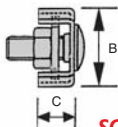

### SCONTI PER QUANTITÀ

Qtà	1+	30+	60+	90+	120+	150+
Sc.	Prezzo	-5%	-10%	-15%	-20%	Su richiesta

Riferimenti	Ø Cavo	A	B	C	E	F	Peso per 100 pezzi(kg)	Prezzo unit. da 1 a 29
<b>Simplex 1 bullone</b>								
SCA1-02	2	18	12	5	8	-	0,50	0,46 €
SCA1-03	3	20	14	7	10	-	0,75	0,64 €
SCA1-04	4	22	17	8	12	-	1,15	0,73 €
SCA1-05	5	26	21	9	14	-	2,00	0,85 €
SCA1-06	6	30	25	10	17	-	3,00	0,94 €
<b>Duplex 2 bulloni</b>								
SCA2-02	2	37	13	5	8	20	1,10	0,77 €
SCA2-03	3	40	15	7	10	21	1,50	0,90 €
SCA2-04	4	43	17	7	13	22	2,50	1,02 €
SCA2-05	5	52	22	9	15	27	4,00	1,55 €
SCA2-06	6	60	26	9	18	33	6,00	1,76 €