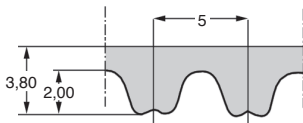

## Pitch RPP5

Chloroprene rubber belt  
with glass fibre tension members

- To be used with HTD5M pulley
- Pitch 5mm
- Efficiency: up to 98%
- Materials:  
Chloroprene rubber reinforced with glass fibres  
nylon protective film

### Advantages

- Shock-resistant
- The RPP parabolic tooth profile gives a higher torque capability and greater resistance to tooth jump

### DISCOUNTS

Qty	1+	6+	20+
Disc. List	-7%	-7%	On request

Part number	Length	N°. of teeth	Stock*	Stock*	Price each 1 to 5 for a width of		
			9mm	15mm	9mm	15mm	25mm
RPP5/180	180	36	✓	✓	6,74 €	11,05 €	-
RPP5/225	225	45	✓	✓	6,88 €	11,05 €	-
RPP5/235	235	47	✓	-	6,88 €	11,24 €	16,10 €
RPP5/245	245	49	✓	-	7,05 €	11,24 €	16,10 €
RPP5/255	255	51	✓	✓	7,29 €	11,41 €	16,95 €
RPP5/265	265	53	-	-	7,29 €	11,41 €	17,45 €
RPP5/270	270	54	✓	✓	7,29 €	11,59 €	-
RPP5/280	280	56	✓	✓	7,42 €	11,59 €	17,63 €
RPP5/285	285	57	✓	-	7,42 €	11,59 €	17,63 €
RPP5/295	295	59	✓	✓	7,42 €	11,59 €	17,63 €
RPP5/300	300	60	✓	✓	7,60 €	11,59 €	17,82 €
RPP5/305	305	61	✓	✓	7,60 €	11,74 €	17,82 €
RPP5/325	325	65	✓	✓	7,60 €	11,95 €	-
RPP5/345	345	69	✓	✓	7,78 €	12,46 €	18,68 €
RPP5/350	350	70	✓	✓	7,78 €	12,46 €	18,68 €
RPP5/375	375	75	✓	✓	7,92 €	12,82 €	19,18 €
RPP5/400	400	80	✓	✓	8,27 €	12,97 €	19,72 €
RPP5/420	420	84	✓	✓	8,27 €	13,13 €	19,91 €
RPP5/425	425	85	-	-	8,47 €	13,50 €	20,41 €
RPP5/450	450	90	✓	✓	8,63 €	13,82 €	20,76 €
RPP5/455	455	91	✓	✓	8,63 €	13,82 €	20,76 €
RPP5/460	460	92	-	✓	8,63 €	13,82 €	-
RPP5/465	465	93	-	✓	8,63 €	14,00 €	20,95 €
RPP5/475	475	95	-	✓	8,79 €	14,00 €	21,14 €
RPP5/500	500	100	✓	✓	8,99 €	14,55 €	21,63 €