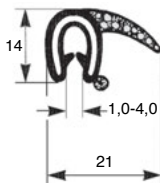

- Guarnizione venduta in rotoli
- Si aggancia alla lamiera o ad una parete sottile

### Caratteristiche dell'EPDM

- Durezza da 30 a 90 Shore A
- T° d'utilizzo: da -35°C a +120°C
- Ottima resistenza all'ozono, agli acidi, all'acqua calda ed all'invecchiamento
- Debole permeabilità ai gas
- Buona resistenza alle basi
- Non adatta ad oli e combustibile
- Infiammabile

\*Nei limiti delle disponibilità - Dimensioni in mm