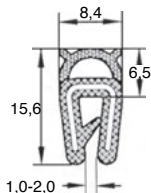

RJA00-25

SCONTI per 5m

Qtà	1+	5+	50+
Sc.	Prezzo -10%	Su richiesta	

SCONTI per 25m e 50m

Qtà	1+	3+	6+
Sc.	Prezzo -10%	Su richiesta	

Codice	Materiale	Condizionato in rotolo da	Stock*	Prezzo unit.
RJA10-03/5	EPDM nero	5 metri	✓	37,17 €
RJA10-03/50	EPDM nero	50 metri	-	297,54 €
RJA10-10/5	EPDM nero	5 metri	✓	38,64 €
RJA10-10/25	EPDM nero	25 metri	✓	154,41 €
RJA00-25/5	EPDM nero	5 metri	✓	37,17 €
RJA00-25/50	EPDM nero	50 metri	✓	297,81 €

*Nei limiti delle disponibilità - Dimensioni in mm