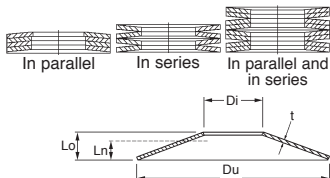

RBS

Steel

- Lock washer
- Belleville (spring) washer conforming to DIN 2093
- Sold in packs (see table for quantity per pack)

Advantages

- Exerts large forces
- Usable under severe conditions

Info.

- When compressed, internal D_i reduces while outside diameter D_u increases
- Dynamic washers can be assembled into columns of multiple washers in different configurations to obtain the performance required, e.g. a longer stroke than a single washer would give or a higher force for a shorter stroke.

DISCOUNTS

N° batches	1+	6+	10+
Discount	List -10%		On request

Part number	Outside diameter D_u	Internal diameter D_i	Thickness t	Free length L_o	Loaded length L_n	Load in F_n (N)	Qty per pack	Stock	Price per pack
RBS8214/L	8,00	3,20	0,30	0,55	0,36	106	200	✓	23,38 €
RBS8215/L	8,00	3,20	0,40	0,60	0,45	185	200	-	23,38 €
RBS8216/L	8,00	4,20	0,30	0,55	0,36	118	200	✓	23,38 €
RBS8217/L	8,00	4,20	0,40	0,60	0,45	206	200	-	23,38 €
RBS8227/L	10,00	3,20	0,30	0,65	0,39	100	200	✓	27,29 €
RBS8228/L	10,00	3,20	0,40	0,70	0,47	181	200	✓	27,29 €
RBS8229/L	10,00	3,20	0,50	0,75	0,56	282	200	-	27,29 €
RBS8230/L	10,00	4,20	0,40	0,50	0,47	191	200	-	27,29 €
RBS8231/L	10,00	4,20	0,50	0,75	0,56	296	200	-	27,29 €
RBS8232/L	10,00	4,20	0,60	0,85	0,66	490	200	-	27,29 €
RBS8233/L	10,00	5,20	0,40	0,70	0,53	209	200	✓	27,29 €
RBS8234/L	10,00	5,20	0,50	0,75	0,56	326	200	✓	27,29 €
RBS8239/L	12,00	4,20	0,40	0,80	0,50	181	200	✓	27,29 €
RBS8240/L	12,00	4,20	0,50	0,85	0,59	288	200	-	27,29 €
RBS8242/L	12,00	5,20	0,50	0,90	0,60	349	200	-	27,29 €
RBS8243/L	12,00	5,20	0,60	0,95	0,69	581	200	✓	27,29 €
RBS8244/L	12,50	6,20	0,50	0,85	0,59	331	200	✓	27,29 €
RBS8247/L	12,50	6,20	0,70	1,00	0,77	659	200	✓	35,09 €
RBS8256/L	14,00	7,20	0,50	0,90	0,60	279	200	✓	35,09 €
RBS8257/L	14,00	7,20	0,80	1,10	0,87	796	200	-	35,09 €