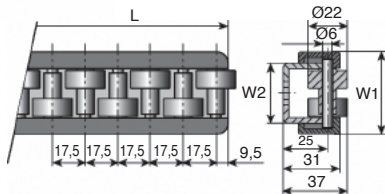

Guida laterale a rullini

RAG

Per la guida di prodotti

- Lunghezza: 1000 mm
- Materiali:
 - Profiato e perni: inox
 - Rotelle: acetale

Accessorio

- Sistema di ancoraggio RAG-M8

RAG45-1000 (1 fila di rotelle)

SCONTI PER QUANTITÀ

Qtà	1+	2+	6+
Sc. Prezzo	-10%	Su richiesta	

Codice	W1	W2	L (mm)	N. di file di rullini	Massa (kg)	Stock*	Prezzo unit.
RAG45-1000	45	33	1000	1	2,41	✓	145,72 €
RAG70-1000	70	58	1000	2	3,50	✓	168,98 €
RAG96-1000	96	84	1000	3	4,60	✓	217,54 €
RAG120-1000	120	108	1000	4	5,75	✓	285,10 €

*Nei limiti delle disponibilità - Dimensioni in mm