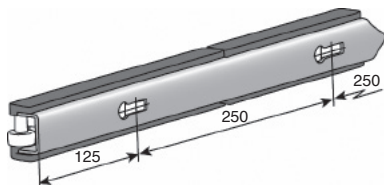

Guida laterale a rullini

RAG

Per la guida di prodotti

- Lunghezza: 1000 mm
- Materiali:
 - Profiato e perni: inox
 - Rotelle: acetale

Accessorio

- Sistema di ancoraggio RAG-M8

RAG45-1000 (1 fila di rotelle)

SCONTI PER QUANTITÀ

Qtà	1+	2+	6+
Sc. Prezzo	-10%	Su richiesta	

Codice	W1	W2	L (mm)	N. di file di rullini	Massa (kg)	Stock*	Prezzo unit.
RAG45-1000	45	33	1000	1	2,41	✓	145,72 €
RAG70-1000	70	58	1000	2	3,50	✓	168,98 €
RAG96-1000	96	84	1000	3	4,60	✓	217,54 €
RAG120-1000	120	108	1000	4	5,75	✓	285,10 €

*Nei limiti delle disponibilità - Dimensioni in mm