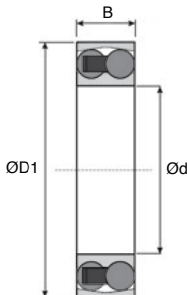

Self-aligning radial ball bearing

New

Q1
Q2

Steel

- Self aligning bearing that is unaffected by any errors in alignment
- Static and dynamic loads are radial loads
- Materials:
Rings and balls: steel
ETN9: Polyamide cage
ACC: Steel cage

Dimensions in mm

DISCOUNTS

Qty	1+	6+	20+	40+	60+	100+
Disc.	List	-10%	-15%	-20%	-30%	On request

Part number	Ød	ØD1	B	Load (kN)		Speed (rpm)		Weight (kg)	Price each
				Dynamic (C)	Static (Co)	lubricant Grease	Oil		
Q1208-ETN9	40	80	18	19,500	6,810	8415	9900	0,420	12,96 €
Q2208-ETN9	40	80	23	31,260	9,800	8415	9900	0,510	13,68 €
Q2308-ACC	40	90	33	52,920	15,680	7650	9000	0,930	26,33 €
Q1209-ACC	45	85	19	22,440	7,640	8415	9900	0,470	13,41 €
Q2209-ACC	45	85	23	31,850	10,390	7650	9000	0,550	16,50 €
Q2309-ACC	45	100	36	62,430	18,910	6885	8100	1,250	39,78 €
Q1210-ACC	50	90	20	25,970	8,970	7650	9000	0,530	15,12 €
Q2210-ACC	50	90	23	33,120	10,980	7268	8550	0,600	18,67 €
Q1310-ETN9	50	110	27	42,730	13,720	6120	7200	1,200	32,04 €
Q2310-ACC	50	110	40	62,430	19,600	7268	8550	1,650	48,74 €
Q1211-ETN9	55	100	21	27,050	10,390	6885	8100	0,710	20,16 €
Q2211-ACC	55	100	25	38,220	13,130	6503	7650	0,810	26,21 €
Q1311-ACC	55	120	29	49,690	17,640	5738	6750	1,600	36,73 €
Q2311-ACC	55	120	43	74,580	23,520	5738	6750	2,100	94,70 €
Q1212-ACC	60	110	22	30,580	11,960	6503	7650	0,900	23,01 €
Q2212-ACC	60	110	28	47,820	16,660	6120	7200	1,100	32,96 €
Q1312-ACC	60	130	31	57,330	21,560	4820	5670	1,950	45,08 €
Q2312-ACC	60	130	46	85,360	27,930	5355	6300	2,600	97,52 €
Q1213-ACC	65	120	23	34,400	13,720	5355	6300	1,150	27,55 €
Q2213-ACC	65	120	31	56,060	19,600	5355	6300	1,450	39,82 €
Q2215-ACC	75	130	31	57,330	21,560	4820	5670	1,600	50,45 €
Q2216-ACC	80	140	33	63,700	24,990	4590	5400	2,000	55,33 €
Q2218-ACC	90	160	40	68,800	27,930	4055	4770	3,400	110,10 €

Dimensions in mm