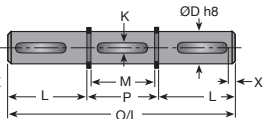

Per riduttori P e PF

Px
PDX

- **Complemento ideale per creare un albero in uscita sui riduttori P e PF**

Composizione

- Kit albero semplice P-x: albero in Inox 303, 2 chiavi e 2 circlips
- Kit albero doppio P-dx: albero in Inox 303, 3 chiavi e 2 circlips

**ALBERO SEMPLICE P-X****ALBERO DOPPIO P-DX****Semplice****Doppio****Esempi di montaggio****SCONTI PER QUANTITÀ**

Qtà	1+	2+	4+	6+
Sc.	Prezzo -10%	-15%	Su richiesta	

Codice	Per riduttori	ØD	O/L	M	P	X	L	K	Stock*	Prezzo Unit.
Semplice										
P20-X	P20-PF20	6	50,80	22	23,60	3,00	25	K2 x 22	✓	39,49 €
P30-X	P30-PF30	8	63,90	28	29,80	3,00	32	K2 x 22	✓	46,41 €
P40-X	P40-PF40	10	76,60	32	34,20	3,50	40	K3 x 20	✓	52,16 €
P45-X	P45-PF45	12	88,10	38	40,20	4,00	45	K4 x 25	-	56,03 €
P55-X	P55-PF55	15	101,10	46	48,20	4,00	50	K5 x 30	-	62,06 €
P60-X	P60-PF60	20	119,80	54	56,60	4,50	60	K6 x 32	-	72,95 €
P70-X	P70-PF70	25	135,80	60	62,60	4,50	70	K8 x 40	-	83,83 €
Doppio										
P20-DX	P20-PF20	6	73,60	22	23,60	1,50	25	K2 x 22	-	52,00 €
P30-DX	P30-PF30	8	93,80	28	29,80	5,45	32	K2 x 22	-	56,52 €
P40-DX	P40-PF40	10	114,20	32	34,20	9,90	40	K3 x 20	-	64,73 €
P45-DX	P45-PF45	12	130,20	38	40,20	4,00	45	K4 x 25	-	70,73 €
P55-DX	P55-PF55	15	148,20	46	48,20	9,90	50	K5 x 30	-	77,07 €
P60-DX	P60-PF60	20	176,60	54	56,60	4,50	60	K6 x 32	-	89,62 €
P70-DX	P70-PF70	25	202,50	60	62,60	4,50	70	K8 x 40	-	102,16 €

Dimensioni in mm