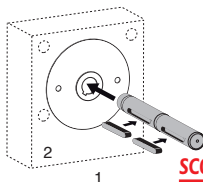

Per riduttori P e PF

Px
PDX

- **Complemento ideale per creare un albero in uscita sui riduttori P e PF**

Composizione

- Kit albero semplice P-x: albero in Inox 303, 2 chiavi e 2 circlips
- Kit albero doppio P-dx: albero in Inox 303, 3 chiavi e 2 circlips

**ALBERO SEMPLICE P-X****ALBERO DOPPIO P-DX****Semplice****Doppio****Esempi di montaggio****SCONTI PER QUANTITÀ**

Qtà	1+	2+	4+	6+
Sc.	Prezzo -10%	-15%	Su richiesta	

Codice	Per riduttori	ØD	O/L	M	P	X	L	K	Stock*	Prezzo Unit.
Semplice										
P20-X	P20-PF20	6	50,80	22	23,60	3,00	25	K2 x 22	✓	39,49 €
P30-X	P30-PF30	8	63,90	28	29,80	3,00	32	K2 x 22	✓	46,41 €
P40-X	P40-PF40	10	76,60	32	34,20	3,50	40	K3 x 20	✓	52,16 €
P45-X	P45-PF45	12	88,10	38	40,20	4,00	45	K4 x 25	-	56,03 €
P55-X	P55-PF55	15	101,10	46	48,20	4,00	50	K5 x 30	-	62,06 €
P60-X	P60-PF60	20	119,80	54	56,60	4,50	60	K6 x 32	-	72,95 €
P70-X	P70-PF70	25	135,80	60	62,60	4,50	70	K8 x 40	-	83,83 €
Doppio										
P20-DX	P20-PF20	6	73,60	22	23,60	1,50	25	K2 x 22	-	52,00 €
P30-DX	P30-PF30	8	93,80	28	29,80	5,45	32	K2 x 22	-	56,52 €
P40-DX	P40-PF40	10	114,20	32	34,20	9,90	40	K3 x 20	-	64,73 €
P45-DX	P45-PF45	12	130,20	38	40,20	4,00	45	K4 x 25	-	70,73 €
P55-DX	P55-PF55	15	148,20	46	48,20	9,90	50	K5 x 30	-	77,07 €
P60-DX	P60-PF60	20	176,60	54	56,60	4,50	60	K6 x 32	-	89,62 €
P70-DX	P70-PF70	25	202,50	60	62,60	4,50	70	K8 x 40	-	102,16 €

Dimensioni in mm