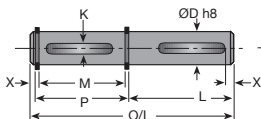

Per riduttori P e PF

Px
PDX

- **Complemento ideale per creare un albero in uscita sui riduttori P e PF**

Composizione

- Kit albero semplice P-x: albero in Inox 303, 2 chiavi e 2 circlips
- Kit albero doppio P-dx: albero in Inox 303, 3 chiavi e 2 circlips

**ALBERO SEMPLICE P-X****ALBERO DOPPIO P-DX****Semplice****Doppio****Esempi di montaggio****SCONTI PER QUANTITÀ**

Qtà	1+	2+	4+	6+
Sc.	Prezzo -10%	-15%	Su richiesta	

Codice	Per riduttori	ØD	O/L	M	P	X	L	K	Stock*	Prezzo Unit.
Semplice										
P20-X	P20-PF20	6	50,80	22	23,60	3,00	25	K2 x 22	✓	39,49 €
P30-X	P30-PF30	8	63,90	28	29,80	3,00	32	K2 x 22	✓	46,41 €
P40-X	P40-PF40	10	76,60	32	34,20	3,50	40	K3 x 20	✓	52,16 €
P45-X	P45-PF45	12	88,10	38	40,20	4,00	45	K4 x 25	-	56,03 €
P55-X	P55-PF55	15	101,10	46	48,20	4,00	50	K5 x 30	-	62,06 €
P60-X	P60-PF60	20	119,80	54	56,60	4,50	60	K6 x 32	-	72,95 €
P70-X	P70-PF70	25	135,80	60	62,60	4,50	70	K8 x 40	-	83,83 €
Doppio										
P20-DX	P20-PF20	6	73,60	22	23,60	1,50	25	K2 x 22	-	52,00 €
P30-DX	P30-PF30	8	93,80	28	29,80	5,45	32	K2 x 22	-	56,52 €
P40-DX	P40-PF40	10	114,20	32	34,20	9,90	40	K3 x 20	-	64,73 €
P45-DX	P45-PF45	12	130,20	38	40,20	4,00	45	K4 x 25	-	70,73 €
P55-DX	P55-PF55	15	148,20	46	48,20	9,90	50	K5 x 30	-	77,07 €
P60-DX	P60-PF60	20	176,60	54	56,60	4,50	60	K6 x 32	-	89,62 €
P70-DX	P70-PF70	25	202,50	60	62,60	4,50	70	K8 x 40	-	102,16 €

Dimensioni in mm