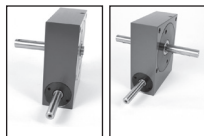

Per riduttori P e PF

Px
PDX

- **Complemento ideale per creare un albero in uscita sui riduttori P e PF**

Composizione

- Kit albero semplice P-x: albero in Inox 303, 2 chiavi e 2 circlips
- Kit albero doppio P-dx: albero in Inox 303, 3 chiavi e 2 circlips

**ALBERO SEMPLICE P-X****ALBERO DOPPIO P-DX****Semplice****Doppio****Esempi di montaggio****SCONTI PER QUANTITÀ**

Qtà	1+	2+	4+	6+
Sc.	Prezzo -10%	-15%	Su richiesta	

Codice	Per riduttori	ØD	O/L	M	P	X	L	K	Stock*	Prezzo Unit.
Semplice										
P20-X	P20-PF20	6	50,80	22	23,60	3,00	25	K2 x 22	✓	39,49 €
P30-X	P30-PF30	8	63,90	28	29,80	3,00	32	K2 x 22	✓	46,41 €
P40-X	P40-PF40	10	76,60	32	34,20	3,50	40	K3 x 20	✓	52,16 €
P45-X	P45-PF45	12	88,10	38	40,20	4,00	45	K4 x 25	-	56,03 €
P55-X	P55-PF55	15	101,10	46	48,20	4,00	50	K5 x 30	-	62,06 €
P60-X	P60-PF60	20	119,80	54	56,60	4,50	60	K6 x 32	-	72,95 €
P70-X	P70-PF70	25	135,80	60	62,60	4,50	70	K8 x 40	-	83,83 €
Doppio										
P20-DX	P20-PF20	6	73,60	22	23,60	1,50	25	K2 x 22	-	52,00 €
P30-DX	P30-PF30	8	93,80	28	29,80	5,45	32	K2 x 22	-	56,52 €
P40-DX	P40-PF40	10	114,20	32	34,20	9,90	40	K3 x 20	-	64,73 €
P45-DX	P45-PF45	12	130,20	38	40,20	4,00	45	K4 x 25	-	70,73 €
P55-DX	P55-PF55	15	148,20	46	48,20	9,90	50	K5 x 30	-	77,07 €
P60-DX	P60-PF60	20	176,60	54	56,60	4,50	60	K6 x 32	-	89,62 €
P70-DX	P70-PF70	25	202,50	60	62,60	4,50	70	K8 x 40	-	102,16 €