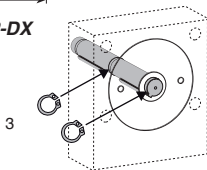

Per riduttori P e PF

Px
PDX

- **Complemento ideale per creare un albero in uscita sui riduttori P e PF**

Composizione

- Kit albero semplice P-x: albero in Inox 303, 2 chiavi e 2 circlips
- Kit albero doppio P-dx: albero in Inox 303, 3 chiavi e 2 circlips

**ALBERO SEMPLICE P-X****ALBERO DOPPIO P-DX****Semplice****Doppio****Esempi di montaggio****SCONTI PER QUANTITÀ**

Qtà	1+	2+	4+	6+
Sc.	Prezzo -10%	-15%	Su richiesta	

Codice	Per riduttori	ØD	O/L	M	P	X	L	K	Stock*	Prezzo Unit.
Semplice										
P20-X	P20-PF20	6	50,80	22	23,60	3,00	25	K2 x 22	✓	39,49 €
P30-X	P30-PF30	8	63,90	28	29,80	3,00	32	K2 x 22	✓	46,41 €
P40-X	P40-PF40	10	76,60	32	34,20	3,50	40	K3 x 20	✓	52,16 €
P45-X	P45-PF45	12	88,10	38	40,20	4,00	45	K4 x 25	-	56,03 €
P55-X	P55-PF55	15	101,10	46	48,20	4,00	50	K5 x 30	-	62,06 €
P60-X	P60-PF60	20	119,80	54	56,60	4,50	60	K6 x 32	-	72,95 €
P70-X	P70-PF70	25	135,80	60	62,60	4,50	70	K8 x 40	-	83,83 €
Doppio										
P20-DX	P20-PF20	6	73,60	22	23,60	1,50	25	K2 x 22	-	52,00 €
P30-DX	P30-PF30	8	93,80	28	29,80	5,45	32	K2 x 22	-	56,52 €
P40-DX	P40-PF40	10	114,20	32	34,20	9,90	40	K3 x 20	-	64,73 €
P45-DX	P45-PF45	12	130,20	38	40,20	4,00	45	K4 x 25	-	70,73 €
P55-DX	P55-PF55	15	148,20	46	48,20	9,90	50	K5 x 30	-	77,07 €
P60-DX	P60-PF60	20	176,60	54	56,60	4,50	60	K6 x 32	-	89,62 €
P70-DX	P70-PF70	25	202,50	60	62,60	4,50	70	K8 x 40	-	102,16 €

Dimensioni in mm