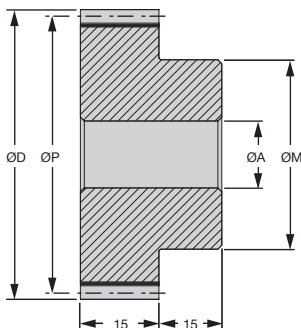

Modulo 1,5

SCONTI PER QUANTITÀ

Qtà	1+	6+	19+	50+
Sc. Prezzo		-5%	-10%	Su richiesta

Codice		Z	OP	OD	OA	OM	Gioco	Coppia (Nm)	Massa	Prezzo unit. da 1 a 5		
Inox 303	Inox 316	Denti	Primitivo	Esterno	Alesaggio	Mozzo	(mm)	Inox 303 Inox 316	Inox 303 (kg)	Inox 303	Inox 316	
PSG1.5-50S	PSG1.5-50SL	50	75,0	78,0	14	55	0,171 - 0,069	22,68	17,64	0,774	106,19 €	121,95 €
PSG1.5-52S	PSG1.5-52SL	52	78,0	81,0	14	55	0,171 - 0,069	23,59	18,35	0,817	111,61 €	128,11 €
PSG1.5-55S	PSG1.5-55SL	55	82,5	85,5	14	55	0,173 - 0,067	24,95	19,40	0,885	114,41 €	131,37 €
PSG1.5-58S	PSG1.5-58SL	58	87,0	90,0	14	55	0,173 - 0,067	26,31	20,46	0,956	117,01 €	134,36 €
PSG1.5-60S	PSG1.5-60SL	60	90,0	93,0	14	55	0,173 - 0,067	32,39	25,19	1,006	118,12 €	135,65 €
PSG1.5-62S	PSG1.5-62SL	62	93,0	96,0	14	55	0,173 - 0,067	33,47	26,03	1,058	120,46 €	138,31 €
PSG1.5-65S	PSG1.5-65SL	65	97,5	100,5	14	55	0,173 - 0,067	35,09	27,29	1,138	125,00 €	143,50 €
PSG1.5-68S	PSG1.5-68SL	68	102,0	105,0	16	65	0,173 - 0,067	36,71	28,55	1,324	132,56 €	152,23 €
PSG1.5-70S	PSG1.5-70SL	70	105,0	108,0	16	65	0,173 - 0,067	37,79	29,39	1,383	137,30 €	157,68 €
PSG1.5-72S	PSG1.5-72SL	72	108,0	111,0	16	65	0,173 - 0,067	38,87	30,23	1,443	145,16 €	166,68 €
PSG1.5-75S	PSG1.5-75SL	75	112,5	115,5	16	65	0,173 - 0,067	40,49	31,49	1,536	154,75 €	177,66 €
PSG1.5-78S	PSG1.5-78SL	78	117,0	120,0	16	65	0,173 - 0,067	42,10	32,75	1,633	163,08 €	187,28 €
PSG1.5-80S	PSG1.5-80SL	80	120,0	123,0	16	65	0,173 - 0,067	55,28	43,00	1,700	169,13 €	194,22 €
PSG1.5-82S	PSG1.5-82SL	82	123,0	126,0	16	65	0,175 - 0,065	56,66	44,07	1,768	176,86 €	203,06 €

Dimensioni in mm