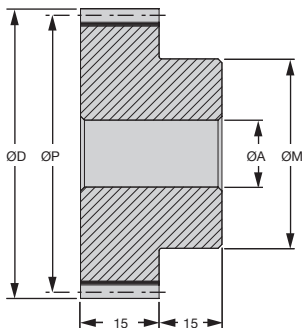

Modulo 1,5

Ingranaggio a denti dritti

Acciaio pretrattato o acciaio cementato temprato

- Qualità grado 7e25 DIN 3961 (AGMA Q10)
- Materiale:
 - Acciaio 35NCD6 pretrattato 28HRC
 - Acciaio 20NCD2 cementato temprato 58HRC
- Dentatura tagliata a norma DIN 867
- Spessore del dente a norma DIN 3967
- Rendimento vicino al 98%

Dimensioni in mm

Modulo 1,5

SCONTI PER QUANTITÀ

Qtà	1+	6+	19+	50+
Sc.	Prezzo	-5%	-10%	Su richiesta

Codice		Z	OP	OD	OA	OM	Gioco (mm)	Coppia (Nm)		Massa	Prezzo unit. da 1 a 5	
Standard	Temprato	Denti	Primitivo	Esterno	Alesaggio	Mozzo		Standard	Temprato	(kg)	Standard	Temprato
PSG1.5-50	PSG1.5-50H	50	75,0	78,0	14	55	0,171 - 0,069	37,80	89,68	0,760	78,65	€ 129,80
PSG1.5-52	PSG1.5-52H	52	78,0	81,0	14	55	0,171 - 0,069	39,31	93,27	0,802	82,68	€ 136,39
PSG1.5-55	PSG1.5-55H	55	82,5	85,5	14	55	0,173 - 0,067	41,58	98,65	0,868	84,73	€ 139,85
PSG1.5-58	PSG1.5-58H	58	87,0	90,0	14	55	0,173 - 0,067	43,85	104,03	0,939	86,65	€ 143,05
PSG1.5-60	PSG1.5-60H	60	90,0	93,0	14	55	0,173 - 0,067	53,98	112,05	0,987	87,47	€ 144,38
PSG1.5-62	PSG1.5-62H	62	93,0	96,0	14	55	0,173 - 0,067	55,78	115,79	1,038	89,21	€ 147,23
PSG1.5-65	PSG1.5-65H	65	97,5	100,5	14	55	0,173 - 0,067	58,48	121,39	1,117	92,59	€ 152,77
PSG1.5-68	PSG1.5-68H	68	102,0	105,0	16	65	0,173 - 0,067	61,18	127,00	1,300	98,18	€ 162,05
PSG1.5-70	PSG1.5-70H	70	105,0	108,0	16	65	0,173 - 0,067	62,98	130,73	1,357	101,73	€ 167,85
PSG1.5-72	PSG1.5-72H	72	108,0	111,0	16	65	0,173 - 0,067	64,78	134,47	1,416	107,54	€ 177,42
PSG1.5-75	PSG1.5-75H	75	112,5	115,5	16	65	0,173 - 0,067	67,48	140,07	1,507	114,62	€ 189,17
PSG1.5-78	PSG1.5-78H	78	117,0	120,0	16	65	0,173 - 0,067	70,17	145,67	1,602	120,78	€ 199,36
PSG1.5-80	PSG1.5-80H	80	120,0	123,0	16	65	0,173 - 0,067	92,13	156,66	1,668	125,29	€ 206,72
PSG1.5-82	PSG1.5-82H	82	123,0	126,0	16	65	0,175 - 0,065	94,44	160,57	1,735	131,02	€ 216,17