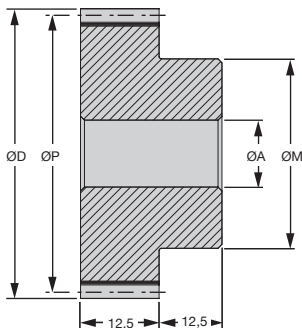

Modulo 1,25

SCONTI PER QUANTITÀ

Qtà	1+	6+	19+	50+
Sc.	Prezzo	-5%	-10%	Su richiesta

Codice Standard	Z Denti	OP Primitivo	OD Esterno	OA Alesaggio	OM Mozzo	Gioco (mm)	Coppia (Nm) Standard	Massa (kg)	Prezzo unit. da 1 a 5			
									Standard	Temprato		
PSG1.25-48	PSG1.25-48H	48	60,00	62,50	10	40	0,122 - 0,055	18,37	45,91	0,383	54,39 €	89,81 €
PSG1.25-50	PSG1.25-50H	50	62,50	65,00	10	40	0,122 - 0,055	22,69	51,90	0,407	60,07 €	99,12 €
PSG1.25-52	PSG1.25-52H	52	65,00	67,50	10	40	0,122 - 0,055	23,60	53,98	0,431	61,83 €	102,06 €
PSG1.25-55	PSG1.25-55H	55	68,75	71,25	10	40	0,122 - 0,055	24,96	57,09	0,469	64,41 €	106,31 €
PSG1.25-58	PSG1.25-58H	58	72,50	75,00	10	40	0,122 - 0,055	26,32	60,20	0,510	66,34 €	109,50 €
PSG1.25-60	PSG1.25-60H	60	75,00	77,50	10	50	0,122 - 0,055	32,40	64,85	0,608	67,89 €	112,04 €
PSG1.25-62	PSG1.25-62H	62	77,50	80,00	10	50	0,122 - 0,055	33,48	67,01	0,637	70,14 €	115,72 €
PSG1.25-65	PSG1.25-65H	65	81,25	83,75	10	50	0,123 - 0,053	35,10	70,25	0,683	75,14 €	124,04 €
PSG1.25-68	PSG1.25-68H	68	85,00	87,50	10	50	0,123 - 0,053	36,72	73,49	0,731	79,02 €	130,40 €
PSG1.25-70	PSG1.25-70H	70	87,50	90,00	10	50	0,123 - 0,053	37,80	75,65	0,764	80,65 €	132,82 €
PSG1.25-72	PSG1.25-72H	72	90,00	92,50	10	50	0,123 - 0,053	38,88	77,82	0,798	82,42 €	135,98 €
PSG1.25-75	PSG1.25-75H	75	93,75	96,25	10	60	0,123 - 0,053	40,50	81,06	0,935	87,93 €	145,07 €
PSG1.25-78	PSG1.25-78H	78	97,50	100,00	10	60	0,123 - 0,053	42,12	84,30	0,991	89,23 €	147,28 €
PSG1.25-80	PSG1.25-80H	80	100,00	102,50	10	60	0,138 - 0,064	55,30	90,66	1,029	91,04 €	150,27 €
PSG1.25-82	PSG1.25-82H	82	102,50	105,00	10	60	0,138 - 0,064	56,68	92,92	1,067	92,35 €	152,38 €
PSG1.25-85	PSG1.25-85H	85	106,25	108,75	10	60	0,138 - 0,064	58,75	96,32	1,128	94,35 €	155,66 €
PSG1.25-90	PSG1.25-90H	90	112,50	115,00	10	65	0,138 - 0,064	62,21	101,99	1,281	97,38 €	160,68 €
PSG1.25-95	PSG1.25-95H	95	118,75	121,25	10	65	0,138 - 0,064	65,67	107,66	1,392	107,79 €	177,87 €
PSG1.25-100	PSG1.25-100H	100	125,00	127,50	14	65	0,140 - 0,062	74,20	115,95	1,494	109,21 €	180,24 €
PSG1.25-110	PSG1.25-110H	110	137,50	140,00	14	70	0,140 - 0,062	77,92	121,74	1,798	136,73 €	225,65 €
PSG1.25-120	PSG1.25-120H	120	150,00	152,50	14	70	0,140 - 0,062	81,63	127,54	2,075	154,63 €	154,63 €

Dimensioni in mm