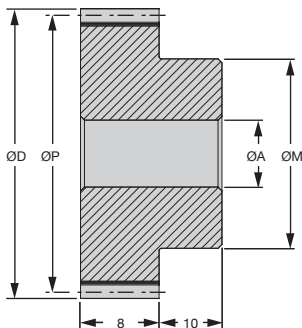

Modulo 0,8

SCONTI PER QUANTITÀ

Qtà	1+	6+	19+	50+
Sc. Prezzo	-5%	-10%	Su richiesta	

Codice		Z	OP	OD	OA	OM	Gioco (mm)	Coppia (Nm)		Massa Inox 303 (kg)	Prezzo unit. da 1 a 5	
Inox 303	Inox 316	Denti	Primitivo	Esterno	Alesaggio	Mozzo		Inox 303	Inox 316		Inox 303	Inox 316
PSG0.8-60S	PSG0.8-60SL	60	48,0	49,6	10	40	0,109 - 0,050	5,57	4,33	0,204	69,11 €	79,36 €
PSG0.8-62S	PSG0.8-62SL	62	49,6	51,2	10	40	0,109 - 0,050	5,76	4,48	0,212	71,39 €	81,97 €
PSG0.8-65S	PSG0.8-65SL	65	52,0	53,6	10	40	0,122 - 0,055	6,04	4,69	0,224	76,49 €	87,84 €
PSG0.8-68S	PSG0.8-68SL	68	54,4	56,0	10	40	0,122 - 0,055	6,31	4,91	0,237	80,42 €	92,35 €
PSG0.8-70S	PSG0.8-70SL	70	56,0	57,6	10	40	0,122 - 0,055	6,50	5,06	0,246	82,10 €	94,26 €
PSG0.8-72S	PSG0.8-72SL	72	57,6	59,2	10	40	0,122 - 0,055	6,69	5,20	0,255	83,86 €	96,28 €
PSG0.8-75S	PSG0.8-75SL	75	60,0	61,6	10	50	0,122 - 0,055	6,96	5,42	0,326	89,51 €	102,74 €
PSG0.8-78S	PSG0.8-78SL	78	62,4	64,0	10	50	0,122 - 0,055	7,24	5,63	0,340	90,83 €	104,28 €
PSG0.8-80S	PSG0.8-80SL	80	64,0	65,6	10	50	0,122 - 0,055	9,51	7,40	0,351	92,66 €	106,40 €
PSG0.8-82S	PSG0.8-82SL	82	65,6	67,2	10	50	0,122 - 0,055	9,75	7,58	0,361	94,00 €	107,90 €
PSG0.8-85S	PSG0.8-85SL	85	68,0	69,6	10	50	0,122 - 0,055	10,10	7,86	0,377	96,01 €	110,23 €
PSG0.8-90S	PSG0.8-90SL	90	72,0	73,6	10	65	0,122 - 0,055	10,70	8,32	0,513	99,09 €	113,78 €
PSG0.8-95S	PSG0.8-95SL	95	76,0	77,6	10	65	0,122 - 0,055	11,29	8,78	0,543	109,71 €	125,97 €
PSG0.8-100S	PSG0.8-100SL	100	80,0	81,6	14	65	0,122 - 0,055	14,33	11,15	0,564	111,19 €	127,66 €
PSG0.8-110S	PSG0.8-110SL	110	88,0	89,6	14	70	0,123 - 0,053	15,05	11,70	0,673	139,15 €	159,79 €
PSG0.8-120S	PSG0.8-120SL	120	96,0	97,6	14	70	0,123 - 0,053	15,77	12,26	0,747	157,39 €	180,72 €

Dimensioni in mm