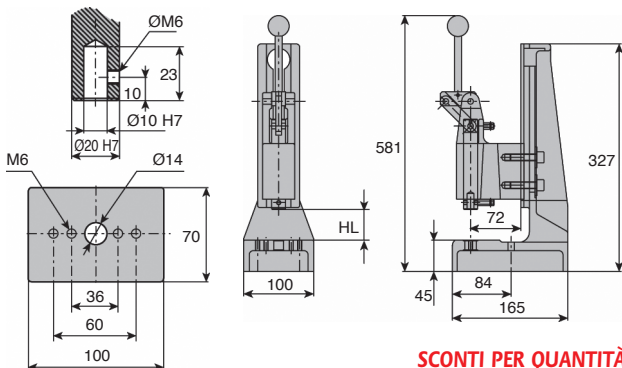

# Pressa manuale da banco

Pressione fino a **500kg**

**PRES5HR**

- **Pressa a ginocchiera**
- La potenza massima è ottenuta a fine corsa
- Il blocco è immobilizzato in rotazione
- Altezza libera regolabile
- Regolazione corsa con vite
- Impianto semplice e rapido

## Applicazioni

- Questo modello particolarmente robusto è spesso utilizzato per operazioni di montaggio, assemblaggio, piccole curvature, serraggi vari.

## SCONTI PER QUANTITÀ

Qtà	1+	2+
Sc. Prezzo	Su richiesta	

Codice	Potenza (kg)	Altezza libera HL (mm)	Corsa (mm)	Profondità del collo di cigno (mm)	Massa (kg)	Stock*	Prezzo unit.
PRES-5HR	500	42 - 185	50	72	9	✓	453,57 €

\*Nei limiti delle disponibilità - Dimensioni in mm