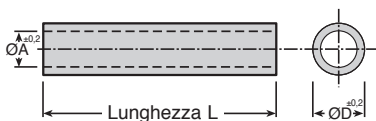

- Distanziatori modellati
- Materiale:
Polistirene urto naturale
- T° max.: 70°C

Info.

- Il bordo non è rotto alle estremità
- Confezionate in lotti

SCONTI PER QUANTITÀ

N. lotto	1+	5+	20+	100+
Sc.	Prezzo	-20%	-30%	Su richiesta

*Nei limiti delle disponibilità - Dimensioni in mm

Codice	ØA Nominale	ØA	L	ØD	Qtà a lotto	Stock*	Prezzo unit. a lotto
PLN4-2/B	4	4,2	2 ^{±0,15}	8	100	✓	7,67 €
PLN4-3/B	4	4,2	3 ^{±0,15}	8	100	✓	7,67 €
PLN4-4/B	4	4,2	4 ^{±0,15}	8	100	✓	7,67 €
PLN4-5/B	4	4,2	5 ^{±0,15}	8	100	✓	7,67 €
PLN4-6/B	4	4,2	6 ^{±0,15}	8	100	✓	7,67 €
PLN4-8/B	4	4,2	8 ^{±0,15}	8	100	✓	7,67 €
PLN4-10/B	4	4,2	10 ^{±0,15}	8	100	✓	7,67 €
PLN4-12/B	4	4,2	12 ^{±0,20}	8	100	-	8,91 €
PLN4-15/B	4	4,2	15 ^{±0,20}	8	100	✓	8,91 €
PLN4-18/B	4	4,2	18 ^{±0,20}	8	100	-	8,91 €
PLN4-25/B	4	4,2	25 ^{±0,25}	8	100	-	11,49 €
PLN4-30/B	4	4,2	30 ^{±0,25}	8	100	✓	11,49 €
PLN5-2/B	5	5,2	2 ^{±0,15}	10	100	✓	8,53 €
PLN5-3/B	5	5,2	3 ^{±0,15}	10	100	-	8,53 €
PLN5-4/B	5	5,2	4 ^{±0,15}	10	100	-	8,53 €
PLN5-5/B	5	5,2	5 ^{±0,15}	10	100	-	8,53 €
PLN5-6/B	5	5,2	6 ^{±0,15}	10	100	-	8,53 €
PLN5-8/B	5	5,2	8 ^{±0,15}	10	100	-	8,53 €
PLN5-10/B	5	5,2	10 ^{±0,15}	10	100	-	8,53 €
PLN5-12/B	5	5,2	12 ^{±0,20}	10	100	-	10,70 €
PLN5-15/B	5	5,2	15 ^{±0,20}	10	100	-	10,70 €
PLN5-18/B	5	5,2	18 ^{±0,20}	10	100	-	10,70 €
PLN5-20/B	5	5,2	20 ^{±0,20}	10	100	-	10,70 €
PLN5-25/B	5	5,2	25 ^{±0,25}	10	100	-	13,60 €
PLN5-30/B	5	5,2	30 ^{±0,25}	10	100	-	13,60 €
PLN6-2/B	6	6,2	2 ^{±0,15}	10	100	✓	8,53 €
PLN6-3/B	6	6,2	3 ^{±0,15}	10	100	-	8,53 €
PLN6-4/B	6	6,2	4 ^{±0,15}	10	100	-	8,53 €
PLN6-5/B	6	6,2	5 ^{±0,15}	10	100	✓	8,53 €
PLN6-6/B	6	6,2	6 ^{±0,15}	10	100	✓	8,53 €
PLN6-8/B	6	6,2	8 ^{±0,15}	10	100	✓	8,53 €
PLN6-10/B	6	6,2	10 ^{±0,15}	10	100	✓	8,53 €
PLN6-12/B	6	6,2	12 ^{±0,20}	10	100	✓	10,70 €
PLN6-15/B	6	6,2	15 ^{±0,20}	10	100	✓	10,70 €
PLN6-18/B	6	6,2	18 ^{±0,20}	10	100	✓	10,70 €
PLN6-20/B	6	6,2	20 ^{±0,20}	10	100	✓	10,70 €
PLN6-25/B	6	6,2	25 ^{±0,25}	10	100	-	13,60 €
PLN6-30/B	6	6,2	30 ^{±0,25}	10	100	✓	13,60 €