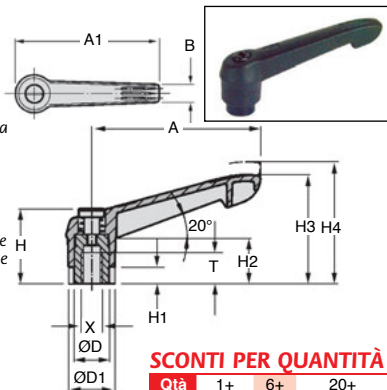

PCLAM PCLAMSS

Plastica

- Maniglia a ripresa con inserto maschiato

- Materiali:

Fissaggi: acciaio classe 5.8 o inox 303

Maniglia: plastica (poliammide)

rinforzata con fibre di vetro

Meccanismo: nucleo scanalato in zama

- Finitura: acciaio brunito

- Colore: nero

Utilizzo

- Per la ripresa durante il serraggio, sollevare l'impugnatura per disimpegnare la dentatura dell'elemento di serraggio e rimetterla nella posizione iniziale.

Rilasciando l'impugnatura la molla di richiamo rimette automaticamente in presa la dentatura.

Info.

- H4: leva disinserita

SCONTI PER QUANTITÀ

Qtà	1+	6+	20+
Sc.	Prezzo -10% Su richiesta		

Codice	Maschiatura		T	ØD	ØD1	ØD1	H1	H1
	X							
PCLA01M4	M4		9	10,0	13,0	24,5	4,0	15,0
PCLA01M5	M5		9	10,0	13,0	24,5	4,0	15,0
PCLA01M6	M6		9	10,0	13,0	24,5	4,0	15,0
PCLA02M6	M6		12	13,5	18,0	28,5	6,5	17,5
PCLA02M8	M8		12	13,5	18,0	28,5	6,5	17,5
PCLA03M8	M8		14	16,0	21,5	37,0	10,0	24,0
PCLA03M10	M10		14	16,0	21,5	37,0	10,0	24,0
PCLA04M10	M10		17	19,0	25,5	43,0	10,0	26,0
PCLA04M12	M12		17	19,0	25,5	43,0	10,0	26,0
PCLA05M12	M12		23	23,0	30,0	49,0	12,0	33,0
PCLA05M16	M16		23	23,0	30,0	49,0	12,0	33,0

Codice	Acciaio	Inox	H3	H4	A	A1	B	Stock*	Stock*	Prezzo unit. da 1 a 5	
								Acciaio	Inox	Acciaio	Inox
PCLA01M4	-		30,0	33,5	40	47,0	7,5	✓	-	8,14 €	-
PCLA01M5	PCLA01M5SS		30,0	33,5	40	47,0	7,5	✓	-	8,14 €	12,75 €
PCLA01M6	PCLA01M6SS		30,0	33,5	40	47,0	7,5	✓	-	8,14 €	12,75 €
PCLA02M6	PCLA02M6SS		41,5	45,5	65	75,0	9,5	✓	-	9,68 €	15,00 €
PCLA02M8	PCLA02M8SS		41,5	45,5	65	75,0	9,5	✓	✓	9,68 €	15,00 €
PCLA03M8	PCLA03M8SS		53,5	58,0	80	91,5	11,0	✓	-	11,88 €	18,48 €
PCLA03M10	PCLA03M10SS		53,5	58,0	80	91,5	11,0	✓	-	11,88 €	18,48 €
PCLA04M10	PCLA04M10SS		61,0	66,0	95	109,0	13,0	✓	-	15,16 €	26,71 €
PCLA04M12	PCLA04M12SS		61,0	66,0	95	109,0	13,0	✓	-	15,16 €	26,71 €
PCLA05M12	PCLA05M12SS		72,0	77,0	110	126,0	15,5	✓	-	18,32 €	32,20 €
PCLA05M16	PCLA05M16SS		72,0	77,0	110	126,0	15,5	✓	-	18,32 €	32,20 €

*Nei limiti delle disponibilità - Dimensioni in mm