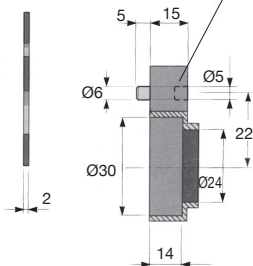

Flangia distanziatrice
OP3-BE