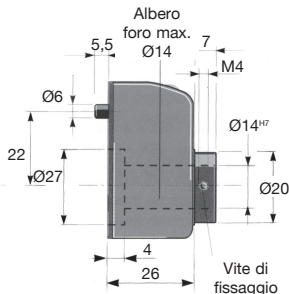

Flangia distanziatrice
OP3-BE