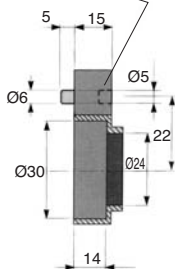

OP3DX OP3SX

Quadrante a 4 cifre

- Quadrante a 4 cifre (cifra rossa per indicare i decimi o i centesimi), con lettura fino a 9999
- Indicatore di posizione ad albero cavo
- Indicatore a 4 cifre per messa a punto e lettura diretta di uno spostamento (o di un angolo) ottenuto grazie alla rotazione di un albero di comando
- Cassa in policarbonato non infiammabile. Protezione IP64. Temperatura max. 80°C.
- Colore: arancione
- Altezza delle cifre 5mm
- Foro standard dell'albero 14:7, altri fori più piccoli da 14mm con boccola di riduzione

Guarnizione antipolvere

Flangia distanziatrice OP3-BE

Albero foro max. Ø14

Opzioni

- Modello con parti metalliche in inox
- Perno di arresto \varnothing 6mm

Assemblaggio

- Inserire l'indicatore attraverso l'albero cavo verificando che il nipplo d'ancoraggio entri nel foro diam. 5mm predisposto. Posizionare lo strumento sul livello iniziale (zero) e bloccare la vite di fissaggio