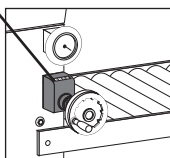

OP3DX OP3SX