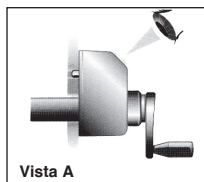

OP3DX OP3SX