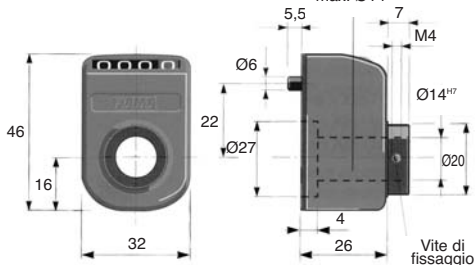

OP3DX OP3SX

Quadrante a 4 cifre

- Quadrante a 4 cifre (cifra rossa per indicare i decimi o i centesimi), con lettura fino a 9999
- Indicatore di posizione ad albero cavo
- Indicatore a 4 cifre per messa a punto e lettura diretta di uno spostamento (o di un angolo) ottenuto grazie alla rotazione di un albero di comando
- Cassa in policarbonato non infiammabile. Protezione IP64. Temperatura max. 80°C.
- Colore: arancione
- Altezza delle cifre 5mm
- Foro standard dell'albero 14:7, altri fori più piccoli da 14mm con boccola di riduzione

Guarnizione antipolvere

Flangia distanziatrice OP3-BE

Albero foro max. Ø14

Opzioni

- Modello con parti metalliche in inox
- Perno di arresto \varnothing 6mm

Assemblaggio

- Inserire l'indicatore attraverso l'albero cavo verificando che il nipplo d'ancoraggio entri nel foro diam. 5mm predisposto. Posizionare lo strumento sul livello iniziale (zero) e bloccare la vite di fissaggio