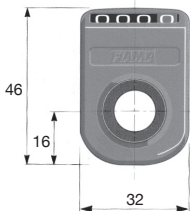

Flangia distanziatrice
OP3-BE