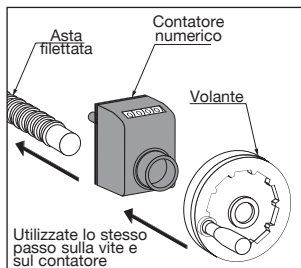

OP3DX OP3SX