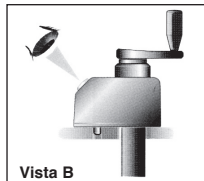

Vista A

Vista B

SCONTI PER QUANTITÀ

Qtà Sc.	1+	5+	+10
	Prezzo	-15%	Su richiesta

Codice	Vista	Passo (mm)	Indicazione dopo un giro (mm)	Velocità maxi. (t/min)	Direzione conteggio	Stock*	Prezzo unit da 1 a 4
OP3-A10-DX	A	1	001 0	300	orario	✓	69,41 €
OP3-A20-DX	A	2	002 0	300	orario	✓	69,41 €
OP3-A40-DX	A	4	004 0	250	orario	✓	69,41 €
OP3-A50-DX	A	5	005 0	200	orario	✓	69,41 €
OP3-A100-DX	A	10	010 0	150	orario	✓	69,41 €
OP3-B10-DX	B	1	001 0	300	orario	✓	69,41 €
OP3-B20-DX	B	2	002 0	300	orario	✓	69,41 €
OP3-B40-DX	B	4	004 0	250	orario	✓	69,41 €
OP3-B50-DX	B	5	005 0	200	orario	-	69,41 €
OP3-B100-DX	B	10	010 0	150	orario	-	69,41 €
OP3-A10-SX	A	1	001 0	300	anti-orario	✓	69,41 €
OP3-A20-SX	A	2	002 0	300	anti-orario	-	69,41 €
OP3-A40-SX	A	4	004 0	250	anti-orario	✓	69,41 €
OP3-A50-SX	A	5	005 0	200	anti-orario	-	69,41 €
OP3-A100-SX	A	10	010 0	150	anti-orario	✓	69,41 €
OP3-B10-SX	B	1	001 0	300	anti-orario	-	69,41 €
OP3-B20-SX	B	2	002 0	300	anti-orario	-	69,41 €
OP3-B40-SX	B	4	004 0	250	anti-orario	-	69,41 €
OP3-B50-SX	B	5	005 0	200	anti-orario	-	69,41 €
OP3-B100-SX	B	10	010 0	150	anti-orario	-	69,41 €
Distanziatrice							
OP3-BE	-	-	-	-	-	-	14,74 €

*Nei limiti delle disponibilità - Dimensioni in mm