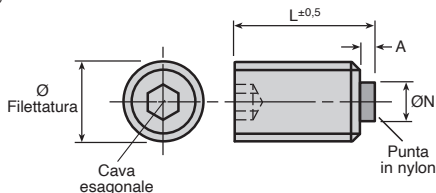

- Vite senza testa con cava esagonale
- Non danneggia gli alberi
- Autobloccante
- L'estremità in nylon si adatta agli alberi
- Migliore tenuta grazie all'estremità in nylon
- Materiale :

Inox

Puntale Nylon (il colore può variare a seconda dei lotti di produzione)

Punta in nylon

SCONTI PER QUANTITÀ

Qtà	1+	6+	20+	50+
Sc.	Prezzo	-10%	-15%	Su richiesta

Codice	Ø Filettatura	Passo	L	ØN	A	Stock*	Prezzo unit. da 1 a 5
NTM2-4	M2	0,4	4,0	0,8	0,8	✓	15,07 €
NTM2-5	M2	0,4	5,0	0,8	0,8	✓	13,58 €
NTM2-6	M2	0,4	6,0	0,8	0,8	✓	10,07 €
NTM2-7	M2	0,4	7,0	0,8	0,8	✓	22,60 €
NTM3-4	M3	0,5	4,0	1,6	0,8	✓	7,65 €
NTM3-5	M3	0,5	5,0	1,6	0,8	✓	5,73 €
NTM3-6	M3	0,5	6,0	1,6	0,8	✓	8,97 €
NTM4-5	M4	0,7	5,0	2,4	1,2	✓	7,14 €
NTM4-7	M4	0,7	7,0	2,4	1,2	✓	5,40 €
NTM4-11	M4	0,7	11,0	2,4	1,2	✓	6,74 €
NTM4-15	M4	0,7	15,0	2,4	1,2	✓	25,26 €
NTM5-7	M5	0,8	7,0	2,4	1,2	✓	17,12 €
NTM5-11	M5	0,8	11,0	2,4	1,2	✓	5,40 €
NTM5-15	M5	0,8	15,0	2,4	1,2	✓	8,79 €
NTM5-21	M5	0,8	21,0	2,4	1,2	✓	8,40 €
NTM6-7.5	M6	1,0	7,5	3,2	1,6	✓	6,74 €
NTM6-11.5	M6	1,0	11,5	3,2	1,6	✓	6,93 €
NTM6-17.5	M6	1,0	17,5	3,2	1,6	✓	12,19 €
NTM6-26.5	M6	1,0	26,5	3,2	1,6	✓	13,93 €
NTM10-14.5	M10	1,5	14,5	4,8	2,4	-	11,11 €
NTM10-22.5	M10	1,5	22,5	4,8	2,4	-	25,46 €

*Nei limiti delle disponibilità - Dimensioni in mm