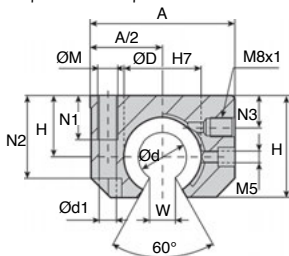

- Per guida lineare
- Supporto aperto per maniccotto aperto
- Consegnato senza maniccotto
- Materiale:
  Alluminio
- Montaggio con anelli di arresto

Opzioni

- Non dimenticare il maniccotto, vedere KB-OP,TK-OP

Vantaggi

- Ideale per uso su alberi lunghi sostenuti da supporti per limitare la flessione

SCONTI PER QUANTITÀ

Qtà	1+	5+	10+	25+
Sc.	Prezzo	-6%	-12%	Su richiesta

Codice	Per albero Ød	ØD	H	h	A	L	E1	E2	N1
NSO12	12	22	28	18	43	39	23	32	11
NSO16	16	26	35	22	53	43	26	40	13
NSO20	20	32	42	25	60	54	32	45	18
NSO25	25	40	51	30	78	67	40	60	22
NSO30	30	47	60	35	87	79	45	68	22
NSO40	40	62	77	45	108	91	58	86	26

Codice	N2	N3	Ød1	Ød2	ØM	W	Massa (g)	Stock*	Prezzo Unit. da 1 a 4
NSO12	23,5	8	4,2	8	M5	7,0	110	✓	58,96 €
NSO16	30,0	12	5,2	10	M6	9,4	170	✓	61,05 €
NSO20	34,0	13	6,8	11	M8	10,2	300	✓	67,37 €
NSO25	40,0	15	8,6	15	M10	12,5	570	✓	81,05 €
NSO30	48,0	16	8,6	15	M10	13,9	860	-	95,83 €
NSO40	60,0	20	10,3	18	M12	18,0	1600	✓	161,15 €

*Nei limiti delle disponibilità - Dimensioni in mm