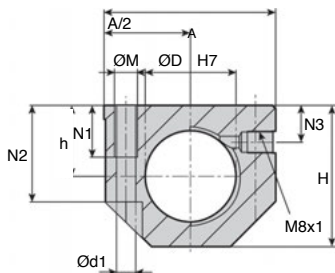

- Per guida lineare
- Supporto chiuso per manicotto chiuso
- Consegnato senza manicotto
- Materiale:
Alluminio

Opzioni

- Non dimenticare il manicotto, vedere KB, TK, RJUM

SCONTI PER QUANTITÀ

Qtà	1+	5+	10+	25+
Sc.	Prezzo	-6%	-12%	Su richiesta

Codice	Per albero		H	h +0,01/- 0,02	A	L +0,3	N1	N2	N3	E1 +/-0,2	E2 +/-0,2	Ød1	Ød2	ØM	M	Prezzo unit. da 1 a 4
	Ød	ØD														
NSB12	12	22	35	18	43	39	13	25	10	23	32	4,2	8	M5	✓	38,92 €
NSB16	16	26	42	22	53	43	13	30	12	26	40	5,2	10	M6	✓	44,19 €
NSB20	20	32	50	25	60	54	18	34	13	32	45	6,8	11	M8	✓	48,40 €
NSB25	25	40	60	30	78	67	22	40	15	40	60	8,6	15	M10	✓	61,05 €
NSB30	30	47	70	35	87	79	22	48	16	45	68	8,6	15	M10	✓	70,56 €
NSB40	40	62	90	45	108	91	26	60	20	58	86	10,3	18	M12	✓	113,72 €

*Nei limiti delle disponibilità - Dimensioni in mm