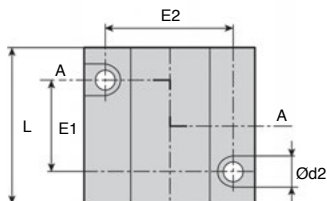

- Per guida lineare
- Supporto chiuso per manicotto chiuso
- Consegnato senza manicotto
- Materiale:
Alluminio

Opzioni

- Non dimenticare il manicotto, vedere KB, TK, RJUM

SCONTI PER QUANTITÀ

Qtà	1+	5+	10+	25+
Sc.	Prezzo	-6%	-12%	Su richiesta

Codice	Per albero		H	h +0,01/- 0,02	A	L +0,3	N1	N2	N3	E1 +/-0,2	E2 +/-0,2	Ød1	Ød2	ØM	M	Prezzo unit. da 1 a 4
	Ød	ØD														
NSB12	12	22	35	18	43	39	13	25	10	23	32	4,2	8	M5	✓	38,92 €
NSB16	16	26	42	22	53	43	13	30	12	26	40	5,2	10	M6	✓	44,19 €
NSB20	20	32	50	25	60	54	18	34	13	32	45	6,8	11	M8	✓	48,40 €
NSB25	25	40	60	30	78	67	22	40	15	40	60	8,6	15	M10	✓	61,05 €
NSB30	30	47	70	35	87	79	22	48	16	45	68	8,6	15	M10	✓	70,56 €
NSB40	40	62	90	45	108	91	26	60	20	58	86	10,3	18	M12	✓	113,72 €

*Nei limiti delle disponibilità - Dimensioni in mm