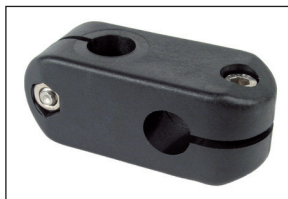

- Per tubo rotondo Ø14 à Ø20
- Materiali:
  Corpo: poliammide rinforzata
  Viti: inox

Info.

- Venduto a multipli, contattateci

Accessori

- Assi APB-F e APB-T

↑ Esempi d'applicazione

SCONTI PER QUANTITÀ

Qtà	1+	30+	40+	60+
Sc.	Prezzo -5%	-10%	Su richiesta	

Codice	ØDF1	ØDF2	Massa (kg)	Stock*	Prezzo unit. da 1 a 29
NPTR14-14	14	14	0,07	✓	6,45 €
NPTR14-15	14	15	0,07	-	6,45 €
NPTR14-16	14	16	0,07	-	6,45 €
NPTR15-15	15	15	0,07	-	6,45 €
NPTR15-16	15	16	0,07	-	6,45 €
NPTR16-16	16	16	0,07	✓	6,45 €
NPTR18-18	18	18	0,07	✓	6,45 €
NPTR20-20	20	20	0,07	✓	6,45 €

*Nei limiti delle disponibilità - Dimensioni in mm