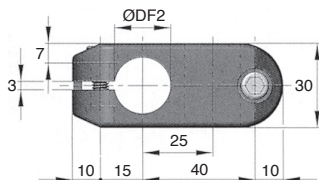

- Per tubo rotondo Ø14 à Ø20
- Materiali:
  Corpo: poliammide rinforzata
  Viti: inox

Info.

- Venduto a multipli, contattateci

Accessori

- Assi APB-F e APB-T

↑ Esempi d'applicazione

SCONTI PER QUANTITÀ

Qtà	1+	30+	40+	60+
Sc.	Prezzo -5%	-10%	Su richiesta	

Codice	ØDF1	ØDF2	Massa (kg)	Stock*	Prezzo unit. da 1 a 29
NPTR14-14	14	14	0,07	✓	6,45 €
NPTR14-15	14	15	0,07	-	6,45 €
NPTR14-16	14	16	0,07	-	6,45 €
NPTR15-15	15	15	0,07	-	6,45 €
NPTR15-16	15	16	0,07	-	6,45 €
NPTR16-16	16	16	0,07	✓	6,45 €
NPTR18-18	18	18	0,07	✓	6,45 €
NPTR20-20	20	20	0,07	✓	6,45 €

*Nei limiti delle disponibilità - Dimensioni in mm