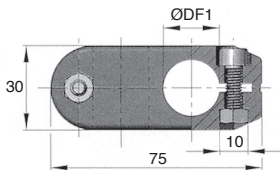

- Per tubo rotondo Ø14 à Ø20
- Materiali:
  Corpo: poliammide rinforzata
  Viti: inox

Info.

- Venduto a multipli, contattateci

Accessori

- Assi APB-F e APB-T

↑ Esempi d'applicazione

SCONTI PER QUANTITÀ

Qtà	1+	30+	40+	60+
Sc.	Prezzo -5%	-10%	Su richiesta	

Codice	ØDF1	ØDF2	Massa (kg)	Stock*	Prezzo unit. da 1 a 29
NPTR14-14	14	14	0,07	✓	6,45 €
NPTR14-15	14	15	0,07	-	6,45 €
NPTR14-16	14	16	0,07	-	6,45 €
NPTR15-15	15	15	0,07	-	6,45 €
NPTR15-16	15	16	0,07	-	6,45 €
NPTR16-16	16	16	0,07	✓	6,45 €
NPTR18-18	18	18	0,07	✓	6,45 €
NPTR20-20	20	20	0,07	✓	6,45 €

*Nei limiti delle disponibilità - Dimensioni in mm