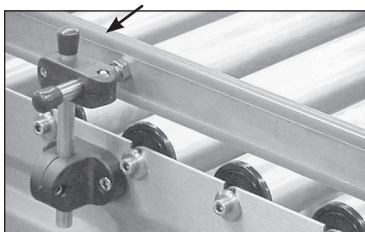

- Per tubo rotondo Ø14 à Ø20
- Materiali:
  Corpo: poliammide rinforzata
  Viti: inox

Info.

- Venduto a multipli, contattateci

Accessori

- Assi APB-F e APB-T

↑ Esempi d'applicazione

SCONTI PER QUANTITÀ

Qtà	1+	30+	40+	60+
Sc.	Prezzo -5%	-10%	Su richiesta	

Codice	ØDF1	ØDF2	Massa (kg)	Stock*	Prezzo unit. da 1 a 29
NPTR14-14	14	14	0,07	✓	6,45 €
NPTR14-15	14	15	0,07	-	6,45 €
NPTR14-16	14	16	0,07	-	6,45 €
NPTR15-15	15	15	0,07	-	6,45 €
NPTR15-16	15	16	0,07	-	6,45 €
NPTR16-16	16	16	0,07	✓	6,45 €
NPTR18-18	18	18	0,07	✓	6,45 €
NPTR20-20	20	20	0,07	✓	6,45 €

*Nei limiti delle disponibilità - Dimensioni in mm