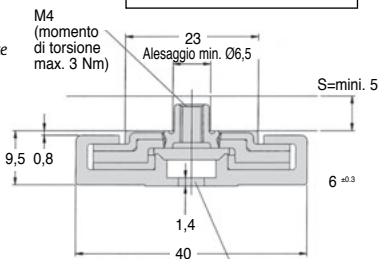

NK40 NW40

Carico ammissibile fino a 700N

- Guida lineare con pattino di scivolamento polimerico
- Ingombro ridotto (altezza e superficie)
- Funzionamento a secco, non richiede manutenzione
- Elevata insensibilità alla polvere
- Resistenza alla corrosione
- Debole usura, con ridotto coefficiente di attrito
- Peso ridotto grazie ad una combinazione alluminio-plastica
- Possibili velocità e accelerazione molto elevate
- Elementi di scivolamento intercambiabili in iglidur® J
- Materiali:
 - Corpo del carrello in zinco
 - Binari di alluminio anodizzato
- Perforazione standard simmetrica C5 = C6

Ingombro ridotto

Per vite M4
DIN 7984 DIN 6912
DIN 84
EN ISO 1707
EN ISO 7045

SCONTI PER QUANTITÀ

Qtà	1+	5+	10+
Sc.	Prezzo	-6%	Su richiesta

Codice	Tipo	Massa (g)	Stock*	Prezzo unit. da 1 a 4
NK02-40-1000	1 Guida (1000mm) + 1 carrello	480	✓	78,98 €
NW02-40	1 carrello singolo	30	✓	9,01 €

*Nei limiti delle disponibilità - Dimensioni in mm