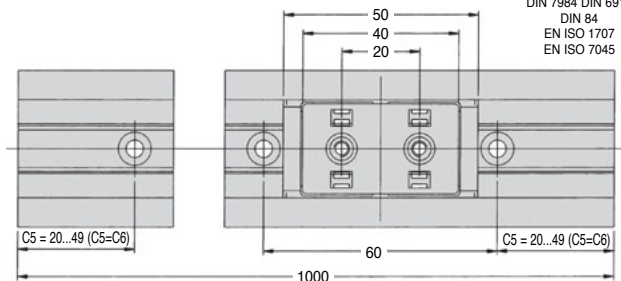

NK40 NW40

Carico ammissibile fino a 700N

- Guida lineare con pattino di scivolamento polimerico
- Ingombro ridotto (altezza e superficie)
- Funzionamento a secco, non richiede manutenzione
- Elevata insensibilità alla polvere
- Resistenza alla corrosione
- Debole usura, con ridotto coefficiente di attrito
- Peso ridotto grazie ad una combinazione alluminio-plastica
- Possibili velocità e accelerazione molto elevate
- Elementi di scivolamento intercambiabili in iglidur® J
- Materiali:
 - Corpo del carrello in zinco
 - Binari di alluminio anodizzato
- Perforazione standard simmetrica C5 = C6

Ingombro ridotto

Per vite M4
DIN 7984 DIN 6912
DIN 84
EN ISO 1707
EN ISO 7045

SCONTI PER QUANTITÀ

Qtà	1+	5+	10+
Sc.	Prezzo	-6%	Su richiesta

Codice	Tipo	Massa (g)	Stock*	Prezzo unit. da 1 a 4
NK02-40-1000	1 Guida (1000mm) + 1 carrello	480	✓	78,98 €
NW02-40	1 carrello singolo	30	✓	9,01 €

*Nei limiti delle disponibilità - Dimensioni in mm