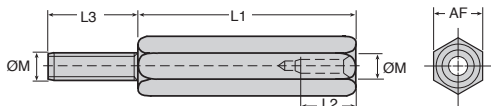

- Maschio/femmina
- Materiale:  
Inox 303
- Confezione: 20 pezzi

## SCONTI PER QUANTITÀ

Qtà	1+	5+	20+	100+
Sc.	Prezzo	-20%	-30%	Su richiesta

Codice	Filettatura ØM	L1	L2	L3	AF	Qtà per conf.	Stock*	Prezzo unit. per conf.
MPS3-5/B	M3	5	3	8	5,50	20	✓	22,42 €
MPS3-8/B	M3	8	4	8	5,50	20	✓	22,99 €
MPS3-10/B	M3	10	6	8	5,50	20	✓	23,38 €
MPS3-12/B	M3	12	8	8	5,50	20	✓	24,94 €
MPS3-15/B	M3	15	8	8	5,50	20	✓	25,52 €
MPS3-18/B	M3	18	8	8	5,50	20	✓	26,14 €
MPS3-20/B	M3	20	8	8	5,50	20	✓	26,48 €
MPS3-25/B	M3	25	10	10	5,50	20	✓	29,76 €
MPS4-5/B	M4	5	3	8	7,00	20	✓	23,33 €
MPS4-10/B	M4	10	6	8	7,00	20	✓	24,76 €
MPS4-15/B	M4	15	8	8	7,00	20	✓	27,36 €
MPS4-20/B	M4	20	8	8	7,00	20	✓	28,79 €
MPS4-25/B	M4	25	10	10	7,00	20	✓	32,68 €

\*Nei limiti delle disponibilità - Dimensioni in mm