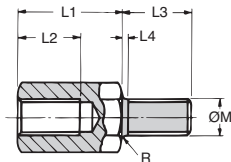

Distanziatore esagonale

Stock Acc

MPE

Acciaio

- Maschio/femmina

- Materiale:

Acciaio finitura elettrolisi zincato Zn3-5BL

- Confezione: 20 pezzi

SCONTI PER QUANTITÀ

N. conf.	1+	5+	20+	100+
Sc.	Prezzo	-20%	-30%	Su richiesta

Codice	Filettatura ØM	L1	L2	L3	L4	AF	R	Qtà per conf.	Stock*	Prezzo unit. per conf.
MPE3-5/B	M3	5	3	8	0,90	5	0,10	20	✓	3,61 €
MPE3-8/B	M3	8	4	8	0,90	5	0,10	20	✓	4,61 €
MPE3-10/B	M3	10	6	8	0,90	5	0,10	20	✓	4,95 €
MPE3-12/B	M3	12	8	8	0,90	5	0,10	20	✓	5,01 €
MPE3-15/B	M3	15	8	8	0,90	5	0,10	20	✓	5,18 €
MPE3-18/B	M3	18	8	8	0,90	5	0,10	20	✓	5,34 €
MPE3-20/B	M3	20	8	8	0,90	5	0,10	20	✓	5,40 €
MPE3-25/B	M3	25	10	10	0,90	5	0,10	20	✓	6,21 €
MPE3-30/B	M3	30	10	10	0,90	5	0,10	20	✓	6,49 €
MPE3-35/B	M3	35	10	10	0,90	5	0,10	20	✓	6,78 €
MPE3-40/B	M3	40	10	10	0,90	5	0,10	20	✓	10,56 €
MPE3-45/B	M3	45	10	10	0,90	5	0,10	20	✓	11,46 €
MPE3-50/B	M3	50	10	10	0,90	5	0,10	20	✓	12,42 €
MPE3-55/B	M3	55	10	10	0,90	5	0,10	20	-	13,06 €
MPE3-60/B	M3	60	10	10	0,90	5	0,10	20	-	13,83 €
MPE3-70/B	M3	70	10	10	0,90	5	0,10	20	-	14,98 €
MPE3-80/B	M3	80	10	10	0,90	5	0,10	20	-	15,88 €
MPE4-5/B	M4	5	3	8	1,20	7	0,20	20	✓	5,79 €
MPE4-8/B	M4	8	4	8	1,20	7	0,20	20	✓	6,21 €
MPE4-10/B	M4	10	6	8	1,20	7	0,20	20	✓	5,76 €
MPE4-12/B	M4	12	8	8	1,20	7	0,20	20	✓	6,21 €
MPE4-15/B	M4	15	8	8	1,20	7	0,20	20	✓	6,27 €
MPE4-18/B	M4	18	8	8	1,20	7	0,20	20	-	6,84 €

*Nei limiti delle disponibilità - Dimensioni in mm