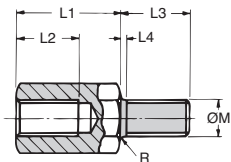

Distanziatore esagonale

Stock Ott

MPB

Ottone

- Maschio/femmina

- Materiale:

Ottone finitura elettrolisi al nichel

- Confezione: 20 pezzi

SCONTI PER QUANTITÀ

N. conf.	1+	5+	20+	100+
Sc.	Prezzo	-20%	-30%	Su richiesta

Codice	Filettatura ØM	L1	L2	L3	L4	AF	R	Qtà per conf.	Stock*	Prezzo Unit. per conf.
MPB2-5/B	M2	5	3	6	0,70	4	0,10	20	✓	4,98 €
MPB2-8/B	M2	8	4	6	0,70	4	0,10	20	✓	5,25 €
MPB2-10/B	M2	10	6	6	0,70	4	0,10	20	✓	5,67 €
MPB2-12/B	M2	12	8	6	0,70	4	0,10	20	✓	5,94 €
MPB2-20/B	M2	20	8	6	0,70	4	0,10	20	✓	8,40 €
MPB2-25/B	M2	25	8	6	0,70	4	0,10	20	-	10,79 €
MPB2.5-5/B	M2,5	5	3	6	0,80	5	0,10	20	✓	4,85 €
MPB2.5-8/B	M2,5	8	4	6	0,80	5	0,10	20	✓	5,25 €
MPB2.5-10/B	M2,5	10	6	6	0,80	5	0,10	20	✓	5,67 €
MPB2.5-12/B	M2,5	12	8	6	0,80	5	0,10	20	✓	6,30 €
MPB2.5-15/B	M2,5	15	8	6	0,80	5	0,10	20	✓	6,98 €
MPB2.5-20/B	M2,5	20	8	6	0,80	5	0,10	20	✓	8,55 €
MPB2.5-25/B	M2,5	25	8	6	0,80	5	0,10	20	✓	9,49 €
MPB2.5-30/B	M2,5	30	8	6	0,80	5	0,10	20	✓	11,17 €
MPB2.5-35/B	M2,5	35	8	6	0,80	5	0,10	20	-	13,42 €

[†]Nei limiti delle disponibilità - Dimensioni in mm