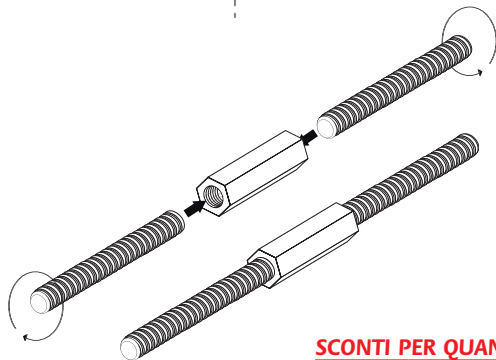

Manicotto esagonale maschiato Stock Inx Acc

MHX

Acciaio o **inox**

- Manicotto esagonale con filetto passante interno
- Ideale per la giunzione di barre filettate
- Materiali:
Acciaio S300PB zincato Zn3-5BL
Inox 303
- Confezione: 20 pezzi

SCONTI PER QUANTITÀ

Qtà	1+	5+	20+	50+
Sc. Prezzo		-5%	-10%	Su richiesta

Codice		Maschiatura	Qtà per confezione			Prezzo unit. per conf. da 1 a 4			
Acciaio	Inox	ØT	L	AF	Stock*	Acciaio	Inox	Acciaio	Inox
MHX3-10/B	MHX3-10/SS/B	M3	10	5,5	20	✓	-	4,48 €	14,66 €
MHX3-12/B	MHX3-12/SS/B	M3	12	5,5	20	-	-	4,60 €	16,21 €
MHX3-15/B	MHX3-15/SS/B	M3	15	5,5	20	✓	-	5,07 €	17,85 €
MHX3-18/B	-	M3	18	5,5	20	-	-	5,57 €	-
MHX3-20/B	-	M3	20	5,5	20	✓	-	5,99 €	-

*Nei limiti della disponibilità - Dimensioni in mm