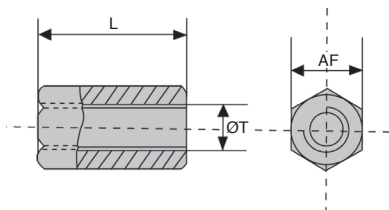

Manicotto esagonale maschiato Stock Inx Acc

MHX

Acciaio o **inox**

- Manicotto esagonale con filetto passante interno
- Ideale per la giunzione di barre filettate
- Materiali:
Acciaio S300PB zincato Zn3-5BL
Inox 303
- Confezione: 20 pezzi

SCONTI PER QUANTITÀ

Qtà	1+	5+	20+	50+
Sc. Prezzo		-5%	-10%	Su richiesta

Codice		Maschiatura	Qtà per confezione			Prezzo unit. per conf. da 1 a 4			
Acciaio	Inox	ØT	L	AF	Stock*	Acciaio	Inox	Acciaio	Inox
MHX3-10/B	MHX3-10/SS/B	M3	10	5,5	20	✓	-	4,48 €	14,66 €
MHX3-12/B	MHX3-12/SS/B	M3	12	5,5	20	-	-	4,60 €	16,21 €
MHX3-15/B	MHX3-15/SS/B	M3	15	5,5	20	✓	-	5,07 €	17,85 €
MHX3-18/B	-	M3	18	5,5	20	-	-	5,57 €	-
MHX3-20/B	-	M3	20	5,5	20	✓	-	5,99 €	-

*Nei limiti della disponibilità - Dimensioni in mm