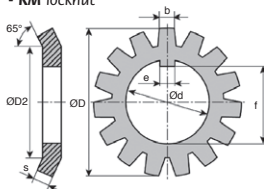

- The tabs around the washer fold down into the tabs on the KM locknut
- The washer being held in place in rotation by the keyway, the system guarantees absolute security
- Material: steel

Accessories

- KM locknut

DISCOUNTS

Qty.	1+	10+	20+	50+
Disc.	List	-30%	-50%	On request

Part number	For locknut	Ød	ØD	ØD2	e	f	s	Weight (g)	Stock*	Price each 1 to 9
MB3	KM3	17	32	24	4	15,5	1,00	3,1	✓	0,47 €
MB4	KM4	20	36	26	4	18,5	1,00	3,5	✓	0,47 €
MB5	KM5	25	42	32	5	23,0	1,00	6,4	✓	0,47 €
MB6	KM6	30	49	38	5	27,5	1,25	7,8	✓	0,54 €
MB7	KM7	35	57	44	6	32,5	1,25	10,4	✓	0,61 €
MB8	KM8	40	62	50	6	37,5	1,25	12,3	✓	0,79 €
MB9	KM9	45	69	56	6	42,5	1,25	15,2	✓	0,91 €
MB10	KM10	50	74	61	6	47,5	1,25	16,0	✓	1,24 €
MB11	KM11	55	81	67	8	52,5	1,25	19,6	✓	1,29 €
MB12	KM12	60	86	73	8	57,5	1,50	25,3	✓	1,47 €
MB13	KM13	65	92	79	8	62,5	1,50	29,0	✓	1,73 €
MB14	KM14	70	98	85	8	66,5	1,50	30,4	-	1,86 €
MB15	KM15	75	104	90	8	71,5	1,50	35,6	-	2,36 €
MB16	KM16	80	112	95	10	76,5	1,75	46,4	✓	2,98 €
MB17	KM17	85	119	102	10	81,5	1,75	52,4	-	3,49 €
MB18	KM18	90	126	108	10	86,5	1,75	62,3	-	4,00 €
MB19	KM19	95	133	113	10	91,5	1,75	67,0	-	4,87 €
MB20	KM20	100	142	120	12	96,5	1,75	76,5	-	6,26 €
MB22	KM22	110	154	133	12	105,5	1,75	94,0	-	7,89 €
MB24	KM24	120	164	138	14	115,0	2,00	105,0	-	10,15 €
MB26	KM26	130	175	149	14	125,0	2,00	113,0	-	11,91 €
MB28	KM28	140	192	160	15	135,0	2,00	142,0	-	15,11 €
MB30	KM30	150	205	171	15	145,0	2,00	155,0	-	19,51 €

*Depending on availability - Dimensions in mm