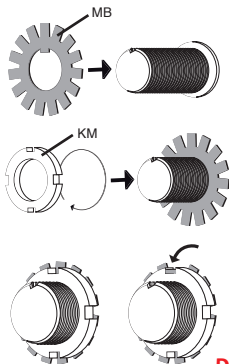

- The tabs around the washer fold down into the tabs on the KM locknut
- The washer being held in place in rotation by the keyway, the system guarantees absolute security
- Material: steel

Accessories

- KM locknut

DISCOUNTS

Qty.	1+	10+	20+	50+
Disc.	List	-30%	-50%	On request

Part number	For locknut	Ød	ØD	ØD2	e	f	s	Weight (g)	Stock*	Price each 1 to 9
MB3	KM3	17	32	24	4	15,5	1,00	3,1	✓	0,47 €
MB4	KM4	20	36	26	4	18,5	1,00	3,5	✓	0,47 €
MB5	KM5	25	42	32	5	23,0	1,00	6,4	✓	0,47 €
MB6	KM6	30	49	38	5	27,5	1,25	7,8	✓	0,54 €
MB7	KM7	35	57	44	6	32,5	1,25	10,4	✓	0,61 €
MB8	KM8	40	62	50	6	37,5	1,25	12,3	✓	0,79 €
MB9	KM9	45	69	56	6	42,5	1,25	15,2	✓	0,91 €
MB10	KM10	50	74	61	6	47,5	1,25	16,0	✓	1,24 €
MB11	KM11	55	81	67	8	52,5	1,25	19,6	✓	1,29 €
MB12	KM12	60	86	73	8	57,5	1,50	25,3	✓	1,47 €
MB13	KM13	65	92	79	8	62,5	1,50	29,0	✓	1,73 €
MB14	KM14	70	98	85	8	66,5	1,50	30,4	-	1,86 €
MB15	KM15	75	104	90	8	71,5	1,50	35,6	-	2,36 €
MB16	KM16	80	112	95	10	76,5	1,75	46,4	✓	2,98 €
MB17	KM17	85	119	102	10	81,5	1,75	52,4	-	3,49 €
MB18	KM18	90	126	108	10	86,5	1,75	62,3	-	4,00 €
MB19	KM19	95	133	113	10	91,5	1,75	67,0	-	4,87 €
MB20	KM20	100	142	120	12	96,5	1,75	76,5	-	6,26 €
MB22	KM22	110	154	133	12	105,5	1,75	94,0	-	7,89 €
MB24	KM24	120	164	138	14	115,0	2,00	105,0	-	10,15 €
MB26	KM26	130	175	149	14	125,0	2,00	113,0	-	11,91 €
MB28	KM28	140	192	160	15	135,0	2,00	142,0	-	15,11 €
MB30	KM30	150	205	171	15	145,0	2,00	155,0	-	19,51 €

*Depending on availability - Dimensions in mm