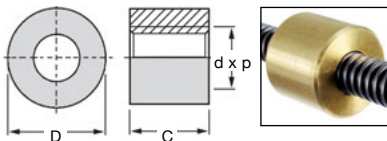

# Dado cilindrico in bronzo

## LRM 1 filetto trapezoidale destro o sinistro LRMLH

- Maschiatura a norma NFE 03.616
- Dado lavorato
- Tolleranza maschiatura: 7H
- Materiale: Bronzo CuSn8P