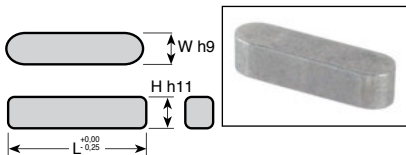

Chiavetta rettangolare **DIN 6885** **Acc** **DIN** **Stock**

KK

Acciaio

- Permette il collegamento tramite interposizione tra 2 elementi
- Forma A
- Richiede la lavorazione delle scanalature di chiavetta
- Materiale:
Acciaio C45 60 daN/mm²
- Venduto a multipli, contattateci

Opzioni

- Versione in inox (316) e quote pollici

SCONTI PER QUANTITÀ

Qtà	1+	20+	50+	100+	200+	500+	1000+
Sc.	Prezzo	-45%	-55%	-65%	-70%	-80%	Su richiesta

Codice	W (h9)	H (h11)	L	Stock*	Prezzo unit. da 1 a 5
KK2-10	2	2	10	✓	0,54 €
KK2-14	2	2	14	✓	0,54 €
KK2-20	2	2	20	✓	0,54 €
KK2-22	2	2	22	✓	0,54 €
KK3-8	3	3	8	✓	0,41 €
KK3-10	3	3	10	✓	0,45 €
KK3-12	3	3	12	✓	0,41 €
KK3-15	3	3	15	✓	0,41 €
KK3-20	3	3	20	✓	0,42 €
KK3-30	3	3	30	✓	0,41 €
KK3-40	3	3	40	✓	0,41 €
KK4-8	4	4	8	✓	0,41 €
KK4-10	4	4	10	✓	0,41 €
KK4-12	4	4	12	✓	0,41 €
KK4-15	4	4	15	✓	0,41 €
KK4-16	4	4	16	✓	0,41 €
KK4-20	4	4	20	✓	0,41 €
KK4-25	4	4	25	✓	0,42 €
KK5-10	5	5	10	✓	0,41 €
KK5-12	5	5	12	✓	0,41 €
KK5-14	5	5	14	✓	0,41 €
KK5-16	5	5	16	✓	0,41 €
KK5-18	5	5	18	✓	0,41 €
KK5-20	5	5	20	✓	0,43 €
KK5-25	5	5	25	✓	0,41 €
KK5-30	5	5	30	✓	0,45 €
KK5-35	5	5	35	✓	0,54 €
KK5-40	5	5	40	✓	0,54 €
KK5-50	5	5	50	✓	0,49 €
KK6-12	6	6	12	✓	0,54 €
KK6-14	6	6	14	✓	0,54 €
KK6-16	6	6	16	✓	0,54 €