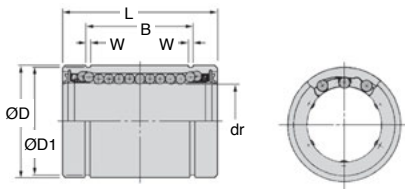

Serie economica